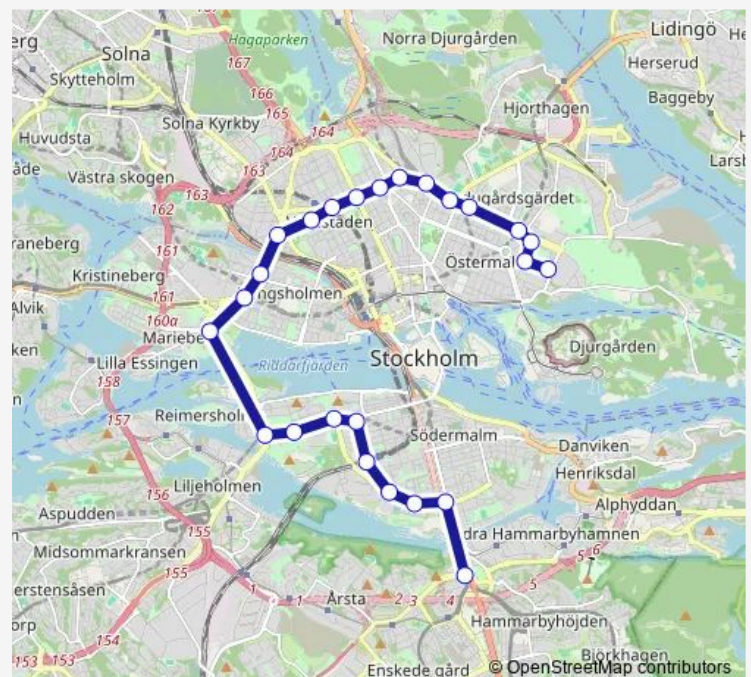

S:t Eriksplan T-bana

Fleminggatan/St Eriksgatan

Fridhemsplan T-bana

Västerbroplan

Hornstull T-bana

Varvsgatan (på Hornsgatan)

Zinkensdamm T-bana

Stockholm Rosenlundsg/Hornsg

### Route schedule

Radiohuset — Gullmarsplan T-bana

Monday 00:05-23:55

Tuesday 00:05-23:55

Wednesday 00:10-23:55

Thursday 00:10-23:55

Friday 00:05-23:55

Saturday 00:05-23:50

### Route info

Direction: Radiohuset

Stops: 25

Trip Duration: 0 hour 52 min

Rosenlund

Eriksdal

Skanstull T-bana

Gullmarsplan T-bana