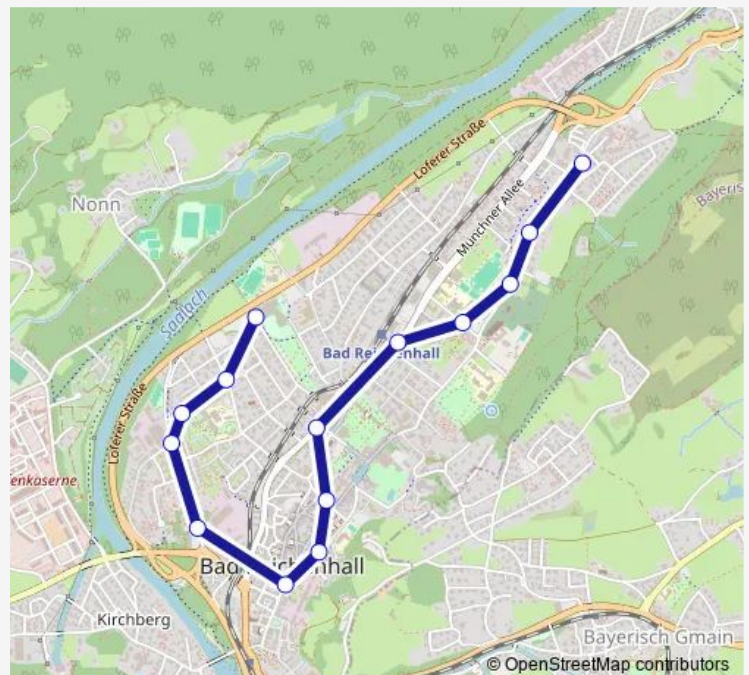

### Direction

Bad Reichenhall Rupertus Therme — Mayerhof/Landratsamt

14 stops

[Open route schedule](#)

Bad Reichenhall Rupertus Therme

Seniorenwohnen Riedelstr.

Bad Reichenhall Krankenhaus

Bad Reichenhall Stadtwerke/Hallgrafenstr

### Route schedule

Bad Reichenhall Rupertus Therme — Mayerhof/Landratsamt

Monday 06:40-19:40

Tuesday 06:40-19:40

Wednesday 06:40-19:40

Thursday 06:40-19:40

Friday 06:40-19:40

Saturday 07:00-19:40

### Route info

Direction: Bad Reichenhall Rupertus Therme

Stops: 14

Trip Duration: 0 hour 20 min

## Direction

Mayerhof/Landratsamt — Bad Reichenhall Rupertus  
Therme

15 stops

[Open route schedule](#)

Mayerhof/Landratsamt

Bad Reichenhall Barbarossastraße

Frühlingstraße Joh.-Häusl-Str

Frühlingstraße Vogelthennstr