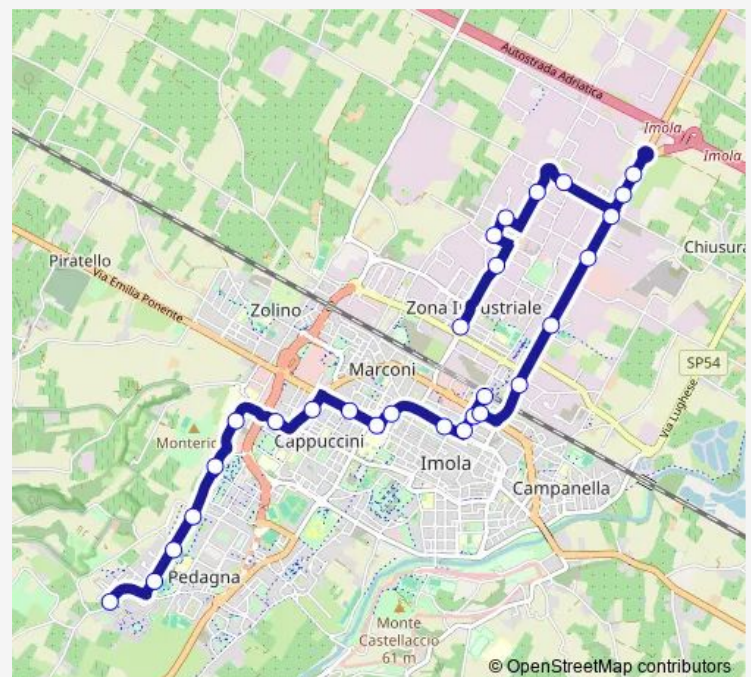

### Route schedule

DI Vittorio - Vighi — Dalla Chiesa

Monday 09:32-18:25

Tuesday 09:32-18:25

Wednesday 09:32-18:25

Thursday 09:32-18:25

Friday 09:32-18:25

Saturday 09:32

### Route info

Direction: DI Vittorio - Vighi

Stops: 23

Trip Duration: 0 hour 28 min

Punta

Dalla Chiesa

## Route schedule

Dalla Chiesa — DI Vittorio - Vighi

Monday 12:03

Tuesday 12:03

Wednesday 12:03

Thursday 12:03

Friday 12:03

Saturday —