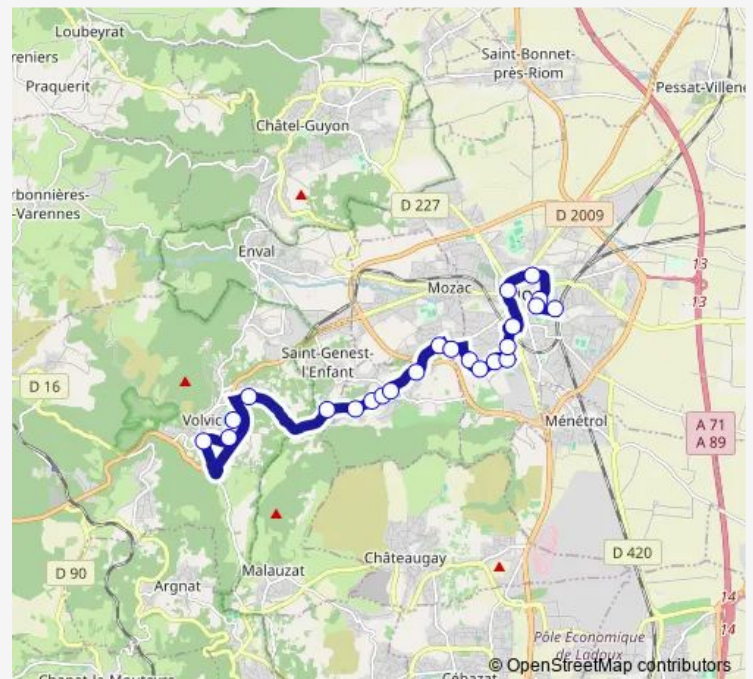

Les Peupliers

Stade de Marsat

Place Bachaud

Mairie de Marsat

Le Paresin

La Pommeraie

Pisciculture

Les Riaumes

La Rivaux

Route schedule

Pôle Multimodal Sncf — Moutys

Monday	06:50-19:30
Tuesday	06:50-19:30
Wednesday	06:50-19:30
Thursday	06:50-19:30
Friday	06:50-19:30
Saturday	08:50-19:30
Sunday	—

Route info

Direction: Pôle Multimodal Sncf

Stops: 25

Trip Duration: 0 hour 28 min

Pont Chaput

Gustave Roghi

Batignolles

Moutys

Direction

Gustave Roghi — Pôle Multimodal SnCF

23 stops

[Open route schedule](#)

Gustave Roghi

Batignolles

Moutys

Les Riaumes

Pisciculture

La Pommeraie