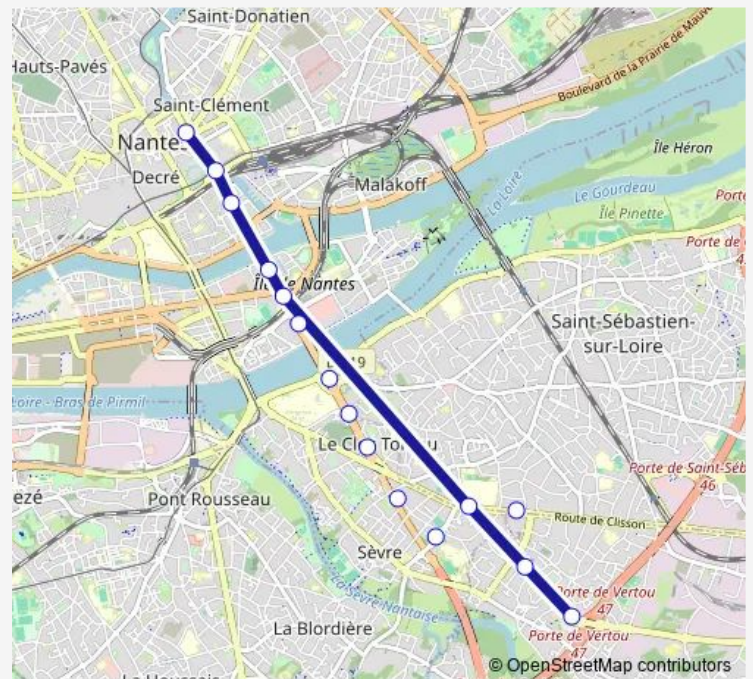

Bus 4 Foch - Cathédrale - Porte de Vertou

[Go to website](#)

Direction

Foch - Cathédrale — Porte de Vertou

15 stops

[Open route schedule](#)

Foch - Cathédrale

Duchesse Anne - Château

Bourdonnières

Joliverie

Chapeau Verni

Maraîchers

Porte de Vertou

Route schedule

Foch - Cathédrale — Porte de Vertou

Monday	05:12-00:39 ⁺¹
Tuesday	05:12-00:39 ⁺¹
Wednesday	05:12-00:39 ⁺¹
Thursday	05:12-00:39 ⁺¹
Friday	05:12-02:39 ⁺¹
Saturday	05:12-02:39 ⁺¹
Sunday	05:46-00:39 ⁺¹

Route info

Direction: Foch - Cathédrale

Stops: 15

Trip Duration: 0 hour 22 min

4 — Foch - Cathédrale - Porte de Vertou

Direction

Porte de Vertou — Foch - Cathédrale

15 stops

[Open route schedule](#)

Porte de Vertou

Maraîchers

Chapeau Verni

Joliverie

Bourdonnières

Mauvoisins

Clos Toreau