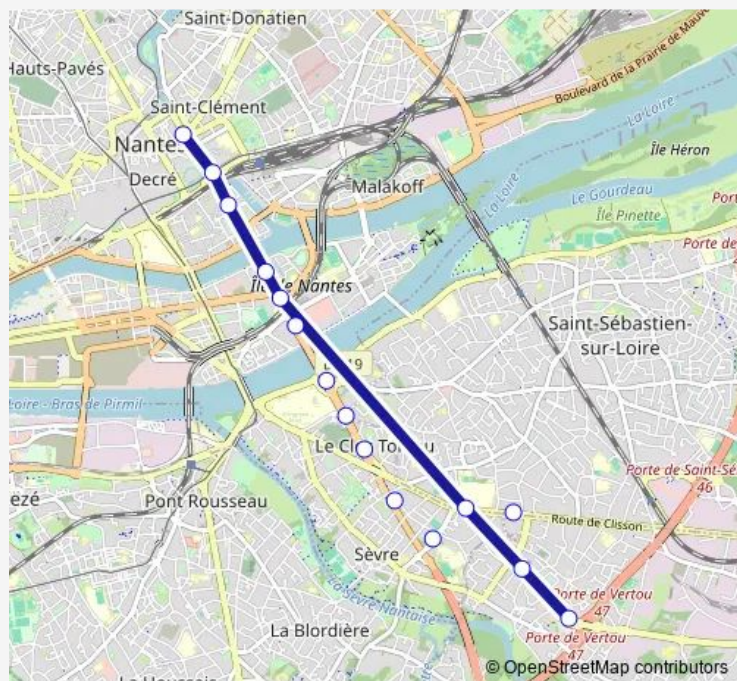

Bus 4 Foch - Cathédrale - Porte de Vertou

[Go to website](#)

Direction

Foch - Cathédrale — Porte de Vertou

15 stops

[Open route schedule](#)

Foch - Cathédrale

Duchesse Anne - Château

Bourdonnières

Joliverie

Chapeau Verni

Maraîchers

Porte de Vertou

Route schedule

Foch - Cathédrale — Porte de Vertou

| | |
|-----------|---------------------------|
| Monday | 05:12-00:39 ⁺¹ |
| Tuesday | 05:12-00:39 ⁺¹ |
| Wednesday | 05:12-00:39 ⁺¹ |
| Thursday | 05:12-00:39 ⁺¹ |
| Friday | 05:12-02:39 ⁺¹ |
| Saturday | 05:12-02:39 ⁺¹ |
| Sunday | 05:46-00:39 ⁺¹ |

Route info

Direction: Foch - Cathédrale

Stops: 15

Trip Duration: 0 hour 19 min

4 — Foch - Cathédrale - Porte de Vertou

Direction

Porte de Vertou — Foch - Cathédrale

15 stops

[Open route schedule](#)

Porte de Vertou

Maraîchers

Chapeau Verni

Joliverie

Bourdonnières

Mauvoisins

Clos Toreau