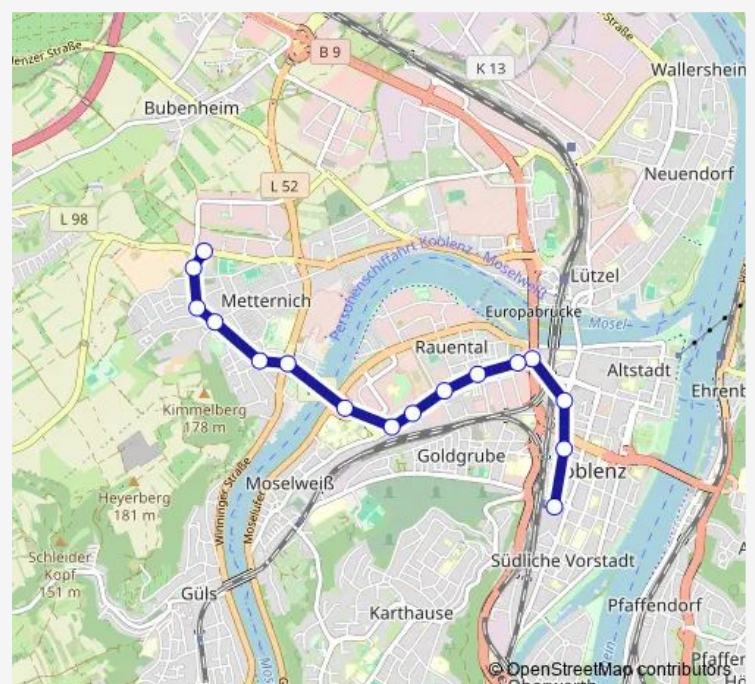

Saturday —

Sunday —

Route info

Direction: Koblenz Hauptbahnhof

Stops: 16

Trip Duration: 0 hour 20 min

Direction

Koblenz Metternich Gewerbepark — Koblenz Hauptbahnhof

15 stops

[Open route schedule](#)

Koblenz Metternich Gewerbepark

Koblenz Metternich Am Metternicher Bahnhof

Koblenz Metternich Wahlsweg

Koblenz Metternich Universität

Koblenz Metternich Uni/Winninger Straße