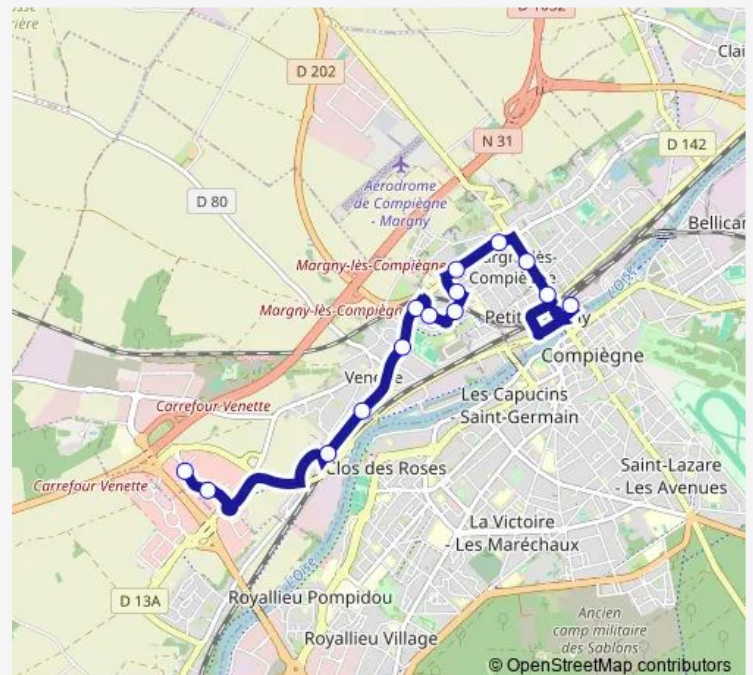

Square Nolet

Cimetière de Venette

Centre commercial Jaux-Venette

Monnet

Centre commercial Jaux-Venette

Camp du Roy

Multiplexe - Jaux

Route schedule

Gare - Quai Urbain — Multiplexe - Jaux

Monday —

Tuesday —

Wednesday —

Thursday —

Friday 20:17-22:03

Saturday 20:33-22:03

Sunday —

Route info

Direction: Gare - Quai Urbain

Stops: 17

Trip Duration: 0 hour 28 min

Direction

Gare - Quai Urbain — Bois de Plaisance

15 stops

[Open route schedule](#)

Gare - Quai Urbain

Rue d'Amiens

Mairie de Margny

La Poste

Barthou

Margny de Gaulle

Gymnase

Prairie