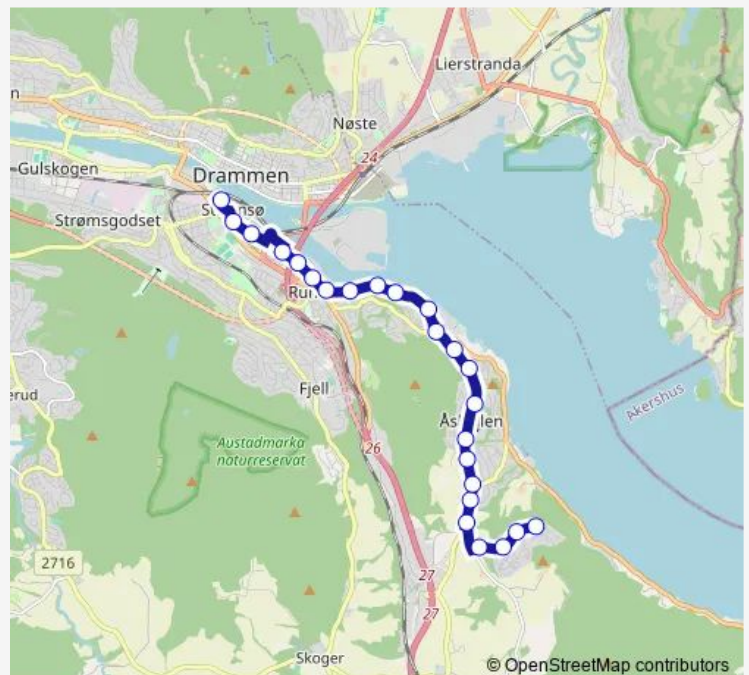

Thursday 05:17-22:47

Friday 05:17-22:47

Saturday 06:47-22:47

Sunday 10:47-22:47

Route info

Direction: Kniveåsen snuplass

Stops: 22

Trip Duration: 0 hour 18 min

4 — Kniveåsen - Drammen busstasjon

BusMaps

Direction

Drammen busstasjon — Kniveåsen snuplass

22 stops

[Open route schedule](#)

Drammen busstasjon

Skistadbygget