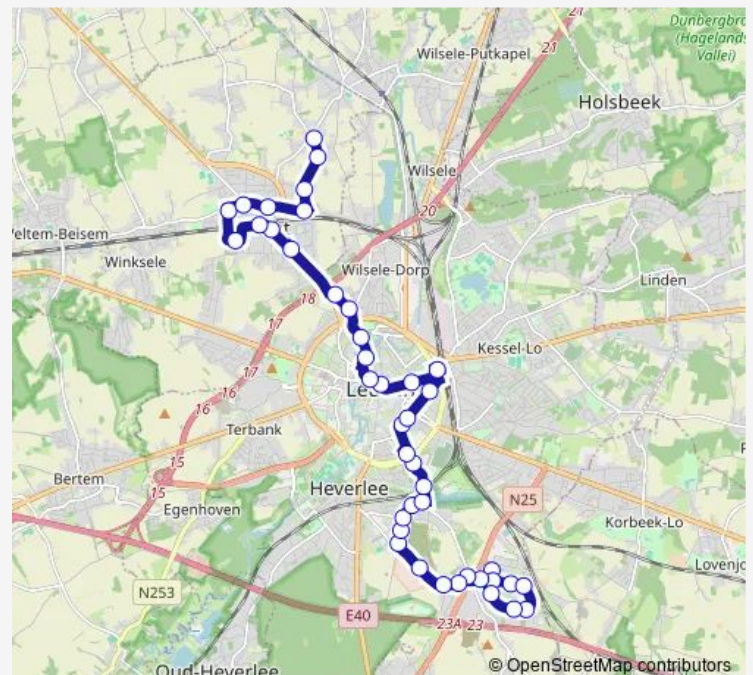

Herent Rijweg

Witsele Autosnelweg A2

Leuven Decouxlaan

Leuven Riddersstraat

Leuven Half Maartstraat

Leuven Dirk Boutslaan

Leuven Rector De Somerplein perron A

Leuven J.Stasstraat

Leuven Station perron 5

Leuven Kleine Gevangen

Leuven Campus Vesalius

Route schedule

Herent Keierveld — Haasrode Brabantal

Monday 06:11-18:41

Tuesday 06:11-18:41

Wednesday —

Thursday 06:11-18:41

Friday 06:11-18:41

Saturday —

Sunday —

Route info

Direction: Herent Keierveld

Stops: 40

Trip Duration: 0 hour 56 min

4 — Haasrode - Herent

BusMaps

Leuven Rustoord Remy

Leuven Parkpoort

Heverlee Paul Van Ostaijenlaan

Heverlee Abdij van Park

Heverlee Pakenstraat

Heverlee Leeuwerikenstraat