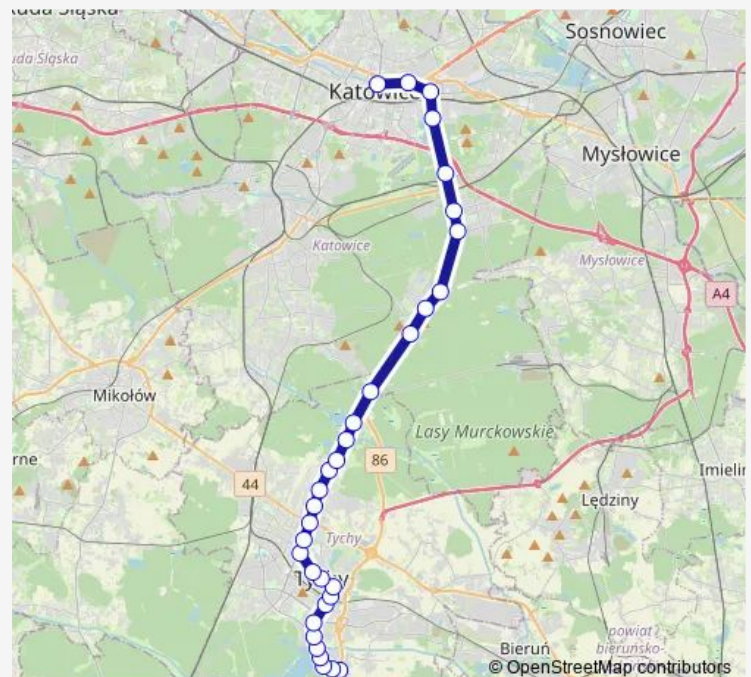

### Route schedule

Tychy Sikorskiego Wiadukt — Katowice Aleja Korfantego

Monday 03:51-22:01

Tuesday 03:32-22:01

Wednesday 03:51-22:01

Thursday 03:51-22:01

Friday 03:51-22:01

Saturday 03:32-21:56

### Route info

Direction: Tychy Sikorskiego Wiadukt

Stops: 32

Trip Duration: 0 hour 52 min

Czułów Droga do Kostuchny

Murcki Leśników [nż]

Murcki Wzgórze Wandy

Murcki Dolina Murckowska

## Route info

Direction: Katowice Aleja Korfantego

Stops: 34

Trip Duration: 0 hour 48 min

Tychy Lodowisko

Tychy Osiedle O

Tychy Osiedle T

Paprocany Dymarek