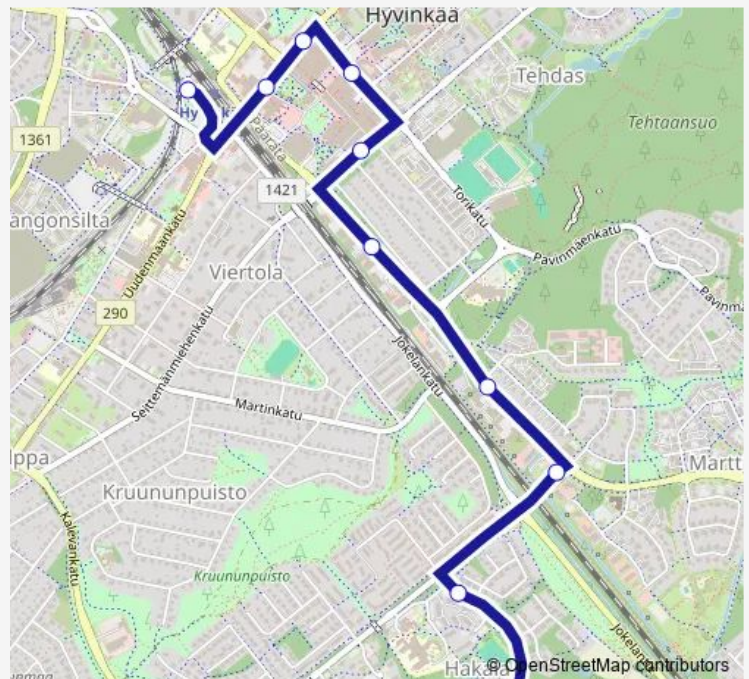

Prisma L

Sillankorvankatu 9 E

Väriojankatu E

Etu-Martti L

Hakalankaari E

Hakala

Route schedule

Rautatieasema Hyvinkää — Hakala

Monday 05:45-21:15

Tuesday 05:45-21:15

Wednesday 05:45-21:15

Thursday 05:45-21:15

Friday 05:45-21:15

Saturday 09:15-21:15

Sunday 11:15-19:15

Route info

Direction: Rautatieasema Hyvinkää

Stops: 10

Trip Duration: 0 hour 12 min

4 — Rautatieasema - Sillankorvankatu - Hakala

Direction

Hakala — Rautatieasema Hyvinkää

17 stops

[Open route schedule](#)