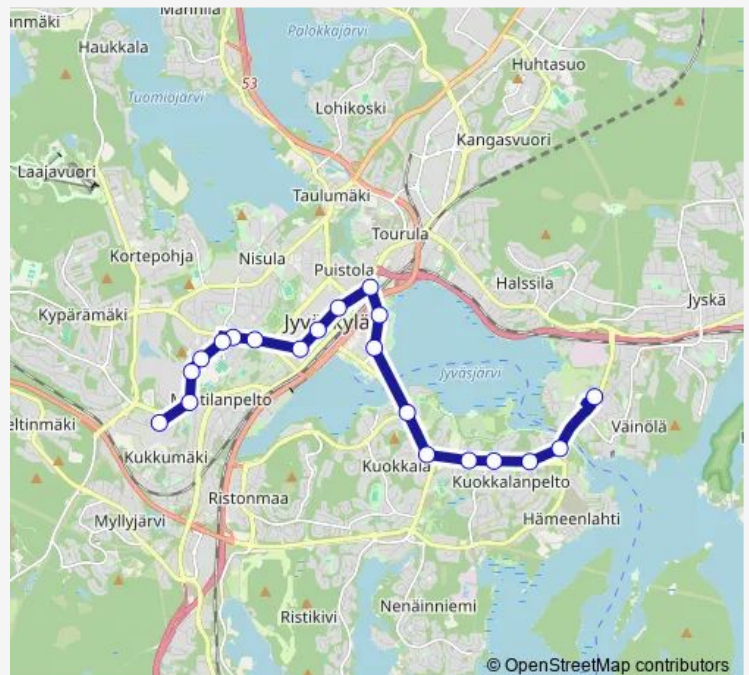

Friday 06:40-16:40

Saturday —

Sunday —

Route info

Direction: Viherlandia 1

Stops: 20

Trip Duration: 0 hour 25 min

4 — Viherlandia-Keskussairaala

Direction

Keskussairaala 11 — Viherlandia 1

23 stops

[Open route schedule](#)

Keskussairaala 11

Valimo 11

Rautpohja 1

Jäähalli 1