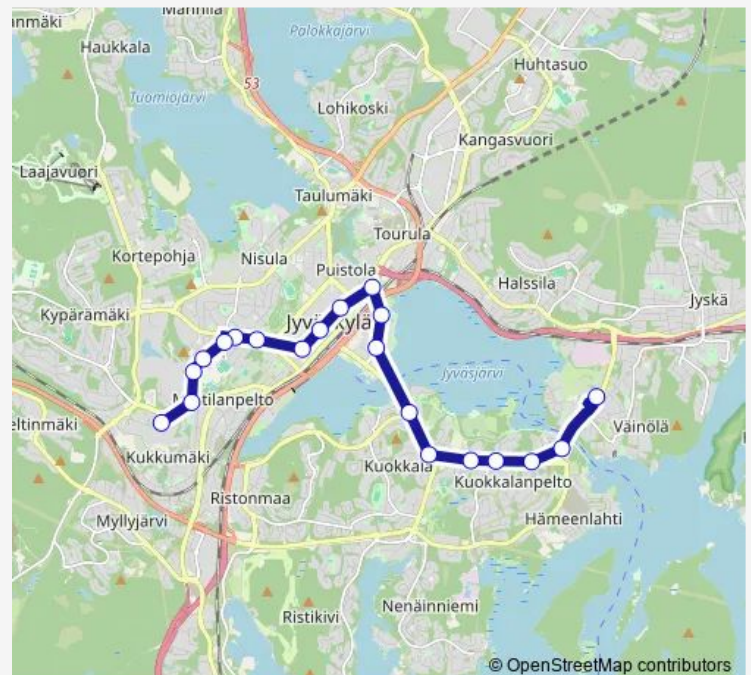

Friday 06:40-16:40

Saturday —

Sunday —

Route info

Direction: Viherlandia 1

Stops: 20

Trip Duration: 0 hour 25 min

4 — Viherlandia-Keskussairaala

BusMaps

Direction

Keskussairaala 11 — Viherlandia 1

23 stops

[Open route schedule](#)

Keskussairaala 11

Valimo 11

Rautpohja 1