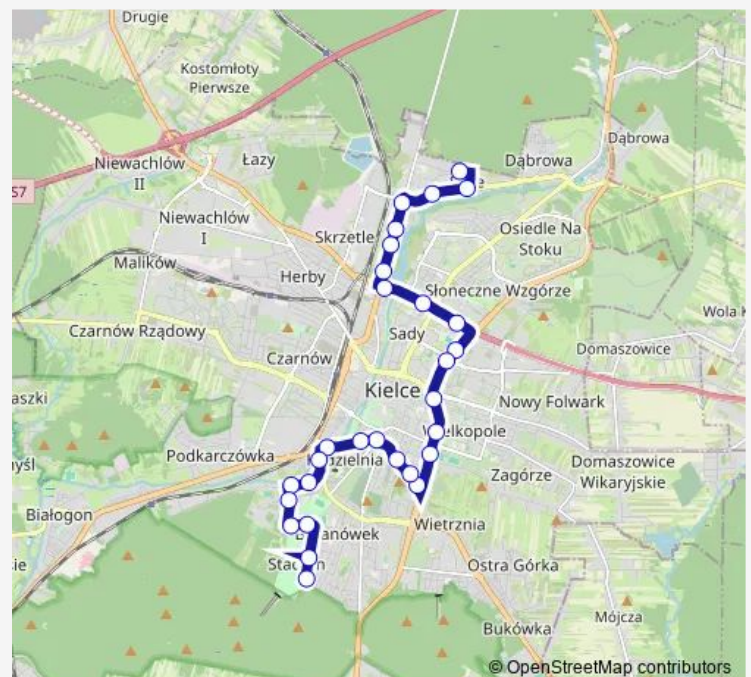

Źródłowa / Jarońskich

Tarnowska

Tarnowska / Prosta

Wojska Pol. / Dymińska

Wojska Pol. Poliklinika

Wojska Polskiego / Żeromskiego

Krakowska / Jana Pawła II

Krakowska Ujk

Saturday 04:53-22:40

Sunday 05:40-22:40

Route info

Direction: Os. Sieje

Stops: 29

Trip Duration: 0 hour 40 min

Pakosz / Kadzielnia

Pakosz I

Pakosz

Na Stadion / Kusocińskiego

Szczepaniaka II

Szczepaniaka I

Stadion

Na Stadion

Direction

Na Stadion — Os. Sieje

Thursday 04:42-22:42

Friday 04:42-22:42

Saturday 05:00-22:05

Sunday 05:47-22:05

Route info

Direction: Na Stadion

Stops: 28

Trip Duration: 0 hour 37 min