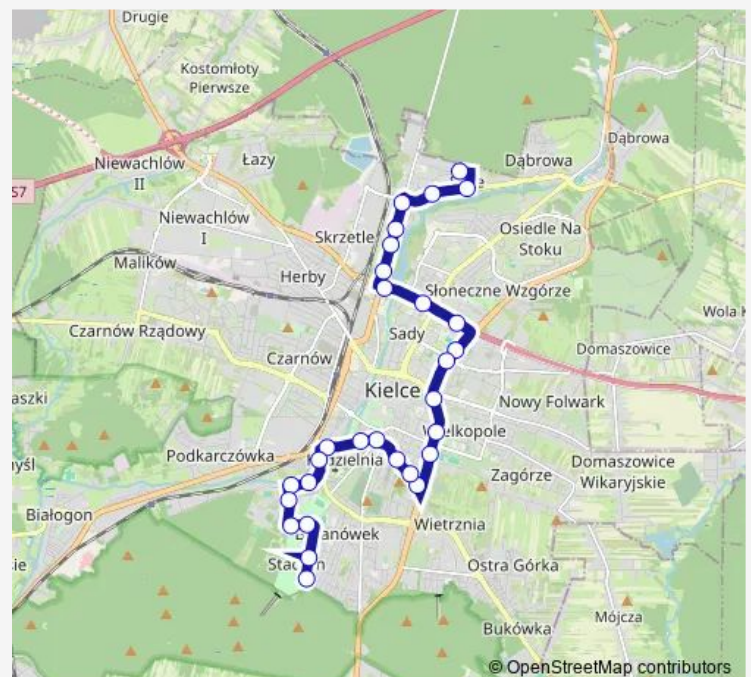

Źródłowa / Jarońskich

Tarnowska

Tarnowska / Prosta

Wojska Pol. / Dymińska

Wojska Pol. Poliklinika

Wojska Polskiego / Żeromskiego

Krakowska / Jana Pawła II

Krakowska Ujk

Saturday 04:53-22:40

Sunday 05:40-22:40

Route info

Direction: Os. Sieje

Stops: 29

Trip Duration: 0 hour 37 min

Pakosz / Kadzielnia

Pakosz I

Pakosz

Na Stadion / Kusocińskiego

Szczepaniaka II

Szczepaniaka I

Stadion

Na Stadion

Direction

Na Stadion — Os. Sieje

Thursday 04:42-22:42

Friday 04:42-22:42

Saturday 05:00-22:05

Sunday 05:47-22:05

Route info

Direction: Na Stadion

Stops: 28

Trip Duration: 0 hour 33 min