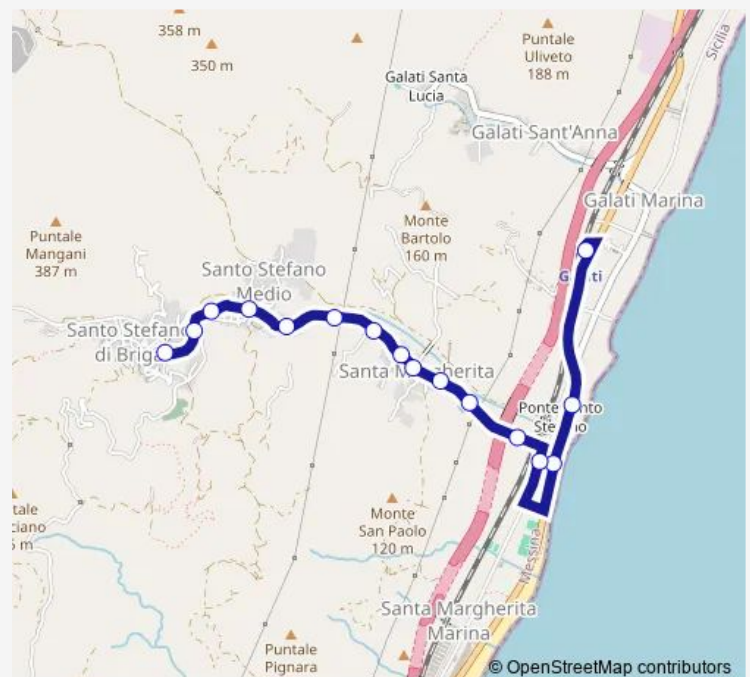

Thursday 07:55

Friday 07:55

Saturday 07:55

Sunday —

Route info

Direction: Cavallotti

Stops: 56

Trip Duration: 0 hour 55 min

■ 4 — S.Stefano Briga

Contesse, Mcdonald's Messina Drive

Contesse, Ss114 Km 4,400

Contesse, Ss114 Km 4,800

Pistunina, Isola Ecologica

Pistunina, Poste

Tremestieri, Ss114 Km 5,500

Tremestieri, Ss114 Km 6,000

Tremestieri, Centro Commerciale

Tremestieri, Ss114 Km 6,300

Porto Tremestieri

Tremestieri, Ss114 Km 7,200

Tremestieri, Ss114 Km 7,600

Mil Marina, Ss114 Km 7,900

Mili Marina, Ss114 Km 8,300

Bivio Mili Marina

S. Margherita, via Nazionale

S. Margherita, Sp36 Km 0, 140

S. Margherita, Sp36 Km 0, 450

S. Margherita, Sp36 Km 0, 630

S. Margherita, Sp36 Km 0,800

S. Stefano Medio, Sp36 Km 0,900

S. Stefano Medio, Sp36 Km 1,000