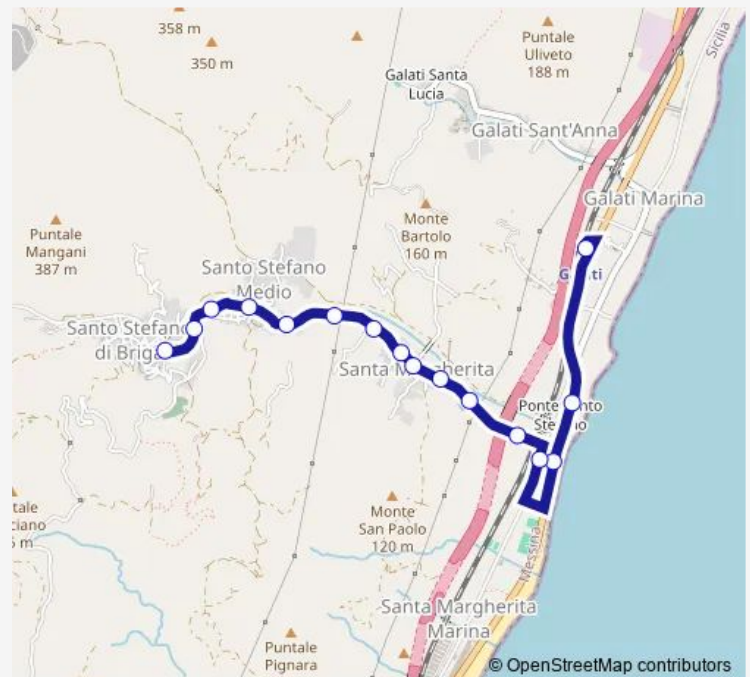

Minissale

Ss114, Vico Cottone

Contesse, Ss114 Km 3,800

Route schedule

Cavallotti — S. Stefano Briga, Capolinea

Monday	07:55
Tuesday	07:55
Wednesday	07:55
Thursday	07:55
Friday	07:55
Saturday	07:55
Sunday	—

Route info

Direction: Cavallotti

Stops: 56

Trip Duration: 0 hour 55 min

4 — S.Stefano Briga

Contesse, Mcdonald's Messina Drive

Contesse, Ss114 Km 4,400

Contesse, Ss114 Km 4,800

Pistunina, Isola Ecologica

Pistunina, Poste

Tremestieri, Ss114 Km 5,500

Tremestieri, Ss114 Km 6,000

Tremestieri, Centro Commerciale

Tremestieri, Ss114 Km 6,300

Porto Tremestieri

Tremestieri, Ss114 Km 7,200

Mili Moleti, Stazione Ffss Galati

S. Margherita, Ss114 Km 10,900

S. Margherita, Ss114 Km 11,200

S. Margherita, via Nazionale

S. Margherita, Sp36 Km 0, 140

S. Margherita, Sp36 Km 0, 450

S. Margherita, Sp36 Km 0, 630