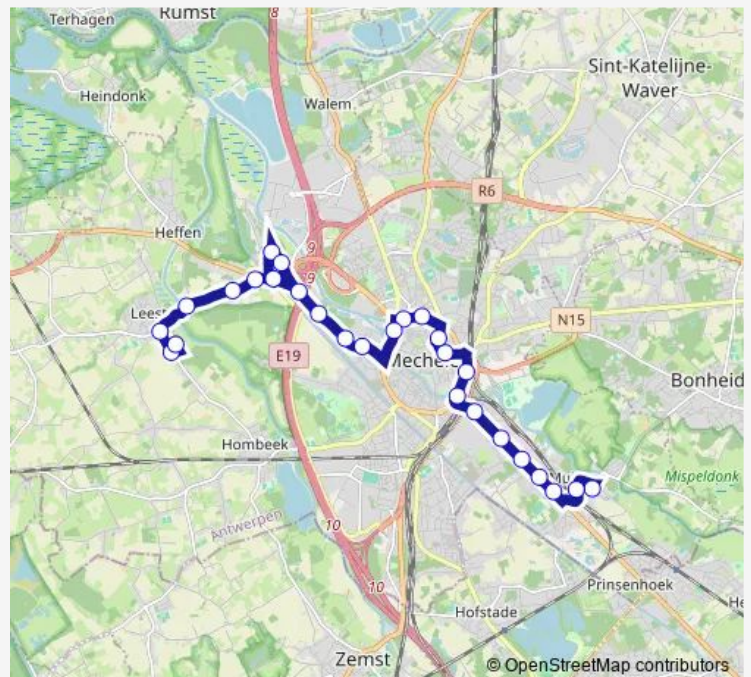

**Direction**

Muizen Brugstraat — Leest Europawijk

27 stops

[Open route schedule](#)

- Muizen Brugstraat
- Muizen J. Van Geelstraat
- Muizen Lotelingstraat
- Muizen Sint-Albertusstraat
- Mechelen A. Nobelstraat
- Mechelen Hanswijkdries
- Mechelen Aambeeldstraat
- Mechelen Zandpoortvest
- Mechelen Bleekstraat
- Mechelen Veemarkt
- Mechelen Biest
- Mechelen Kazerne Dossin
- Mechelen Nokerstraat
- Mechelen Rode Kruisplein
- Mechelen Polderstraat
- Mechelen Boetestraat
- Mechelen Landweg
- Mechelen Transportzone E19
- Mechelen Battel Kerk
- Mechelen Battelse Bergen
- Mechelen Neerweg

Route schedule

Muizen Brugstraat — Leest Europawijk

|           |             |
|-----------|-------------|
| Monday    | 05:54-20:55 |
| Tuesday   | 05:54-20:55 |
| Wednesday | 05:54-20:55 |
| Thursday  | 05:54-20:55 |
| Friday    | 05:54-20:55 |
| Saturday  | 06:57-21:57 |
| Sunday    | 07:56-19:56 |

Route info

Direction: Muizen Brugstraat

Stops: 27

Trip Duration: 0 hour 36 min

4 — Leest - Battel - Mechelen Veemarkt - Muizen

Mechelen Leestsesteenweg

Mechelen Pennemeesterstraat

Mechelen Zennebrug

## Route info

Direction: Leest Europawijk

Stops: 26

Trip Duration: 0 hour 38 min