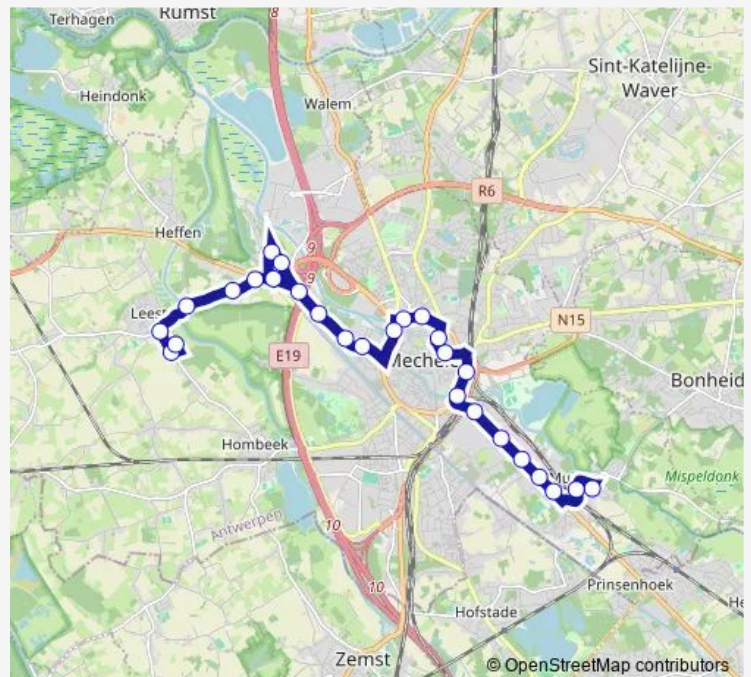

Bus 4 Leest - Battel - Mechelen Veemarkt - Muizen

[Go to website](#)

Direction

Muizen Brugstraat — Leest Europawijk

27 stops

[Open route schedule](#)

- Muizen Brugstraat
- Muizen J. Van Geelstraat
- Muizen Lotelingstraat
- Muizen Sint-Albertusstraat
- Mechelen A. Nobelstraat
- Mechelen Hanswijkdries
- Mechelen Aambeeldstraat
- Mechelen Zandpoortvest
- Mechelen Bleekstraat
- Mechelen Veemarkt
- Mechelen Biest
- Mechelen Kazerne Dossin
- Mechelen Nokerstraat
- Mechelen Rode Kruisplein
- Mechelen Polderstraat
- Mechelen Boetestraat
- Mechelen Landweg
- Mechelen Transportzone E19
- Mechelen Battel Kerk
- Mechelen Battelse Bergen
- Mechelen Neerweg

Route schedule

Muizen Brugstraat — Leest Europawijk

Monday	05:54-20:54
Tuesday	05:54-20:54
Wednesday	05:54-20:54
Thursday	05:54-20:54
Friday	05:54-20:54
Saturday	06:57-21:57
Sunday	07:56-19:56

Route info

Direction: Muizen Brugstraat

Stops: 27

Trip Duration: 0 hour 39 min

4 — Leest - Battel - Mechelen Veemarkt - Muizen

Mechelen Leestsesteenweg

Mechelen Pennemeesterstraat

Mechelen Zennebrug

Leest Dorp

Leest De Prinsenlaan

Leest Europawijk

Direction

Leest Europawijk — Muizen Brugstraat

26 stops

[Open route schedule](#)

Leest Europawijk

Leest Dorp