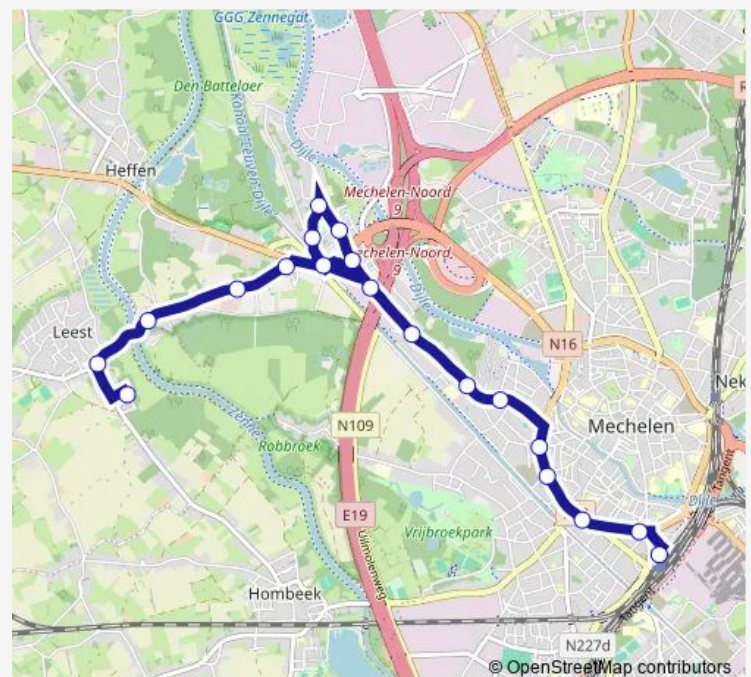

Mechelen Transportzone E19

Mechelen Landweg

Mechelen Boetestraat

Mechelen Polderstraat

Mechelen Adegempoot

Mechelen Korte Pennincstraat

Mechelen Brusselpoort

Mechelen Oude Brusselsestraat

Mechelen Station perron 17

Route schedule

Leest Europawijk — Mechelen Station perron 17

Monday 06:19-20:49

Tuesday 06:19-20:49

Wednesday 08:05-20:05

Thursday 06:19-20:49

Friday 06:19-20:49

Saturday 06:49-20:49

Sunday 08:05-20:05

Route info

Direction: Leest Europawijk

Stops: 19

Trip Duration: 0 hour 21 min

Direction

Mechelen Station perron 17 — Leest Europawijk

20 stops

[Open route schedule](#)

Mechelen Station perron 17

Mechelen Oude Brusselsestraat

Mechelen Brusselpoort

Mechelen Korte Pennincstraat

Mechelen Adegempoort

Mechelen Polderstraat