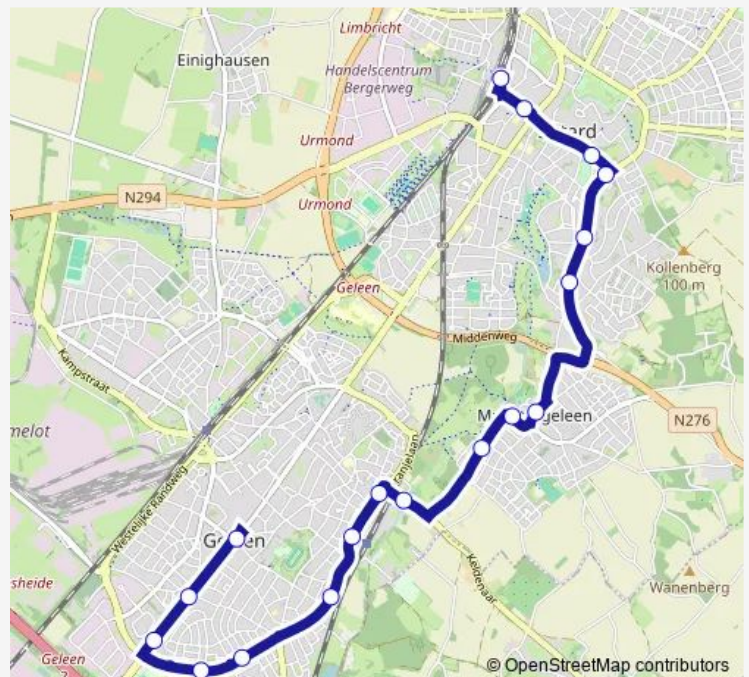

Geleen, Peschstraat

Geleen, Stationsplein

Geleen, Frans Erenslaan

Geleen, Boerhaavestraat

Geleen, Jos Klijnenlaan

Geleen, Kerenshofweg

Geleen, Daalstraat

Geleen, Busstation

**Route schedule**

Sittard, Station Sittard — Geleen, Busstation

Monday 06:20-22:50

Tuesday 06:20-22:50

Wednesday 06:20-22:50

Thursday 06:20-22:50

Friday 06:20-22:50

Saturday 08:50-22:50

Sunday 09:50-22:50

**Route info**

Direction: Sittard, Station Sittard

Stops: 18

Trip Duration: 0 hour 25 min

4 — Sittard via Munstergeleen - Geleen

## Direction

Geleen, Busstation — Sittard, Station Sittard

18 stops

[Open route schedule](#)

Geleen, Busstation

Geleen, Daalstraat

Geleen, Kerenshofweg

Geleen, Jos Klijnenlaan