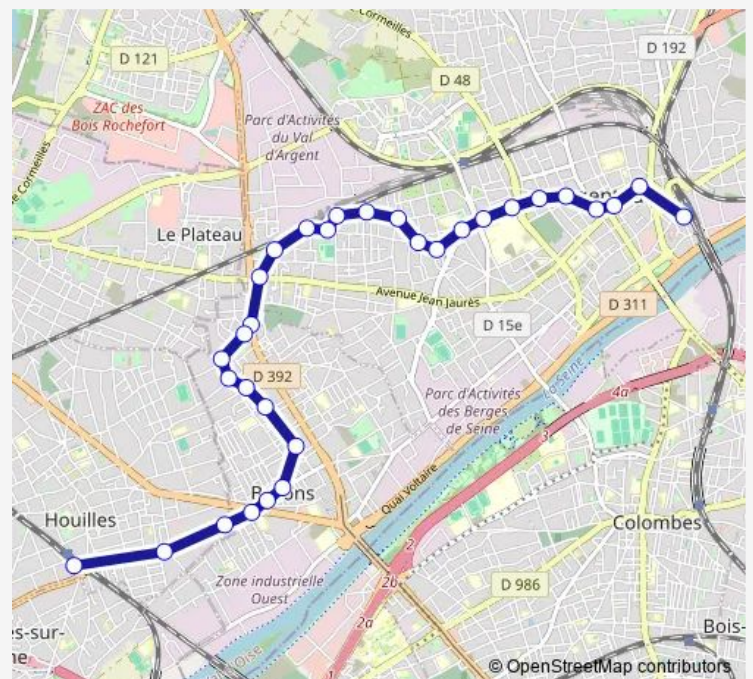

Direction

Gare d'Argenteuil — Gare de Houilles - Carrières-sur-Seine

31 stops

[Open route schedule](#)

- Gare d'Argenteuil
- Léon Feix
- Hôtel de Ville
- Antonin-Georges Belin
- Rechsteiner
- Ernestine
- Charcot Hôpital
- Bretagne
- Square Aquitaine
- Place Léopold Hirsch
- Rethondes
- Troupeau
- Victoire
- Érables
- Courlis
- Violettes
- Le Prunet
- Val Notre-Dame
- La Berthie
- Sacco et Vanzetti
- Paul Potdevin

Route schedule

Gare d'Argenteuil — Gare de Houilles - Carrières-sur-Seine

Monday	04:44-23:00
Tuesday	04:44-23:00
Wednesday	04:44-23:00
Thursday	04:44-23:00
Friday	05:30-22:00
Saturday	06:14-22:57
Sunday	07:01-22:40

Route info

Direction: Gare d'Argenteuil

Stops: 31

Trip Duration: 0 hour 32 min

Joliot Curie

Albert 1er

Paul Éluard

Édouard Vaillant

Henri Barbusse

Émile Zola

Grand Cerf

Calmette

La Fontaine

Gare de Houilles - Carrières-sur-Seine

Direction

Gare de Houilles - Carrières-sur-Seine — Gare d'Argenteuil