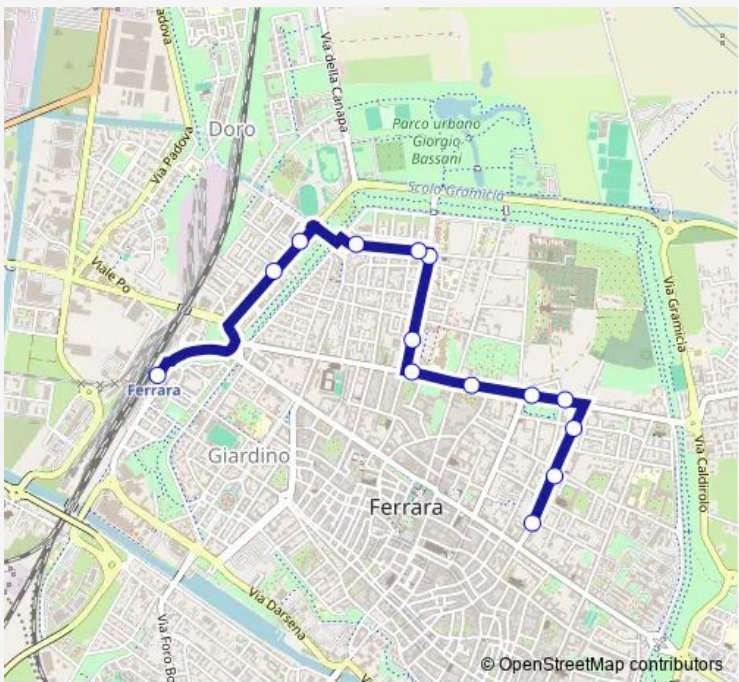

# Bus 4 FS-Ingegneria-A.Ducale-Barlaam-Kennedy-Montebello-P.Massari-P.Dante-Fs

[Go to website](#)

**Direction**  
 Stazione — Montebello Bellaria  
 25 stops  
[Open route schedule](#)

- Stazione
- Facolta' DI Ingegneria
- Argine Ducale
- Foro Boario - VIA Bulgarelli
- Foro Boario Supermercato
- Barlaam Zappaterra
- Barlaam Geometri
- Barlaam Zappaterra
- Foro Boario
- Stazione Porta Reno
- Pesci Bologna
- Pesci Buglione
- Pesci
- Rivana
- Pesci
- Boldrini
- VIA DEL Campo Poletti
- VIA DEL Campo Cimitero
- Fabfri
- Fabfri Antolini
- Fabfri Bologna

Route schedule  
 Stazione — Montebello Bellaria

Monday	05:35-19:40
Tuesday	05:35-19:40
Wednesday	05:35-19:40
Thursday	05:35-19:40
Friday	15:10-19:40
Saturday	05:35-19:40
Sunday	07:00-19:40

Route info  
 Direction: Stazione  
 Stops: 25  
 Trip Duration: 0 hour 20 min

Piazza Travaglio

Corso Porta Reno

Giovecca Teatini

Montebello Bellaria

## Route info

Direction: Montebello Bellaria

Stops: 14

Trip Duration: 0 hour 16 min