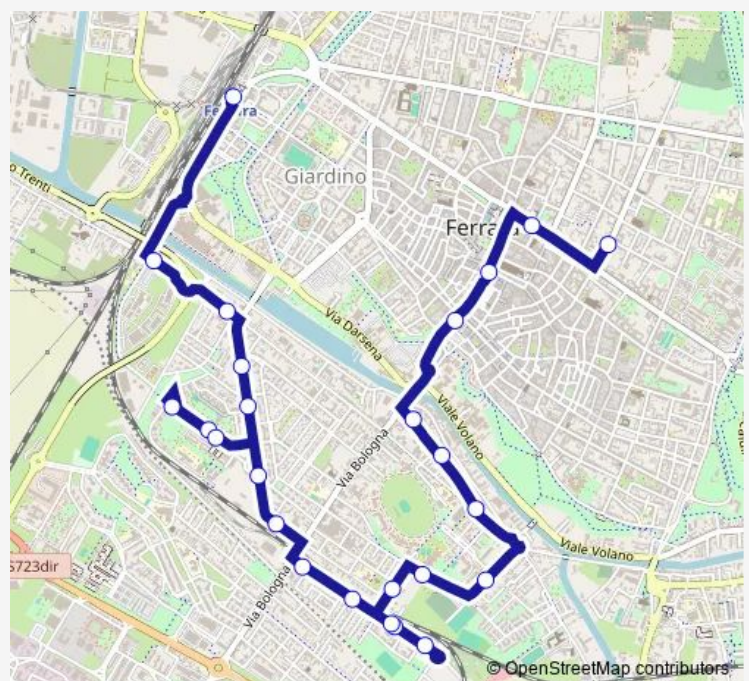

Friday 07:00-19:40

Saturday 05:35-19:40

Sunday 07:00-19:40

Route info

Direction: Stazione

Stops: 25

Trip Duration: 0 hour 20 min

4 — FS-Ingegneria-A.Ducale-Barlaam-Kennedy-Montebello-P.Massari-P.Dante-Fs

Piazza Travaglio

Corso Porta Reno

Giovecca Teatini

Montebello Bellaria

Direction

Barlaam Geometri — Stazione

32 stops

[Open route schedule](#)

Barlaam Geometri

Barlaam Zappaterra

Foro Boario

Stazione Porta Reno

Pesci Bologna

Pesci Buglione

Pesci

Rivana

Friday 05:35-14:40

Saturday —

Sunday —

Route info

Direction: Stazione

Stops: 31

Trip Duration: 0 hour 20 min

Isonzo Garibaldi