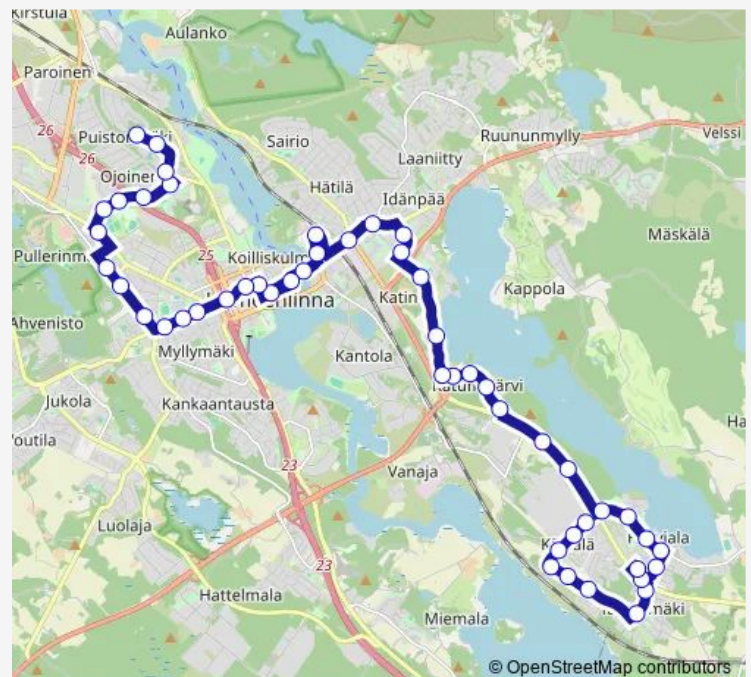

Bus 4 4 Rautaruukintie-Tarvasmäki-Kettumäki

[Go to website](#)

Direction

Käikälänpuisto E — Kettumäki L

50 stops

[Open route schedule](#)

Käikälänpuisto E

Rautaruukintie E

Ruukinpuisto E

Lepistöntie I

Luhtalemmikintie I

Hättilänpuisto I

Nupputie P

Höytöläntie P

Tarvasmäki L

Käikäläntie I

Kurkitie P

Rantatie L

Suvantotie L

Solvik L

Mantereenninantie L

Miekkakivi P

Mantereenninna L

Mantereenvuori P

Katuma P

Lammaskallio L

Mansikkapuisto L

Route schedule

Käikälänpuisto E — Kettumäki L

Monday 05:06-22:01

Tuesday 05:06-22:01

Wednesday 05:06-22:01

Thursday 05:06-22:01

Friday 05:06-22:01

Saturday 08:20-22:01

Sunday 10:20-22:01

Route info

Direction: Käikälänpuisto E

Stops: 50

Trip Duration: 0 hour 40 min

4 — 4 Rautaruukintie-Tarvasmäki-Kettumäki