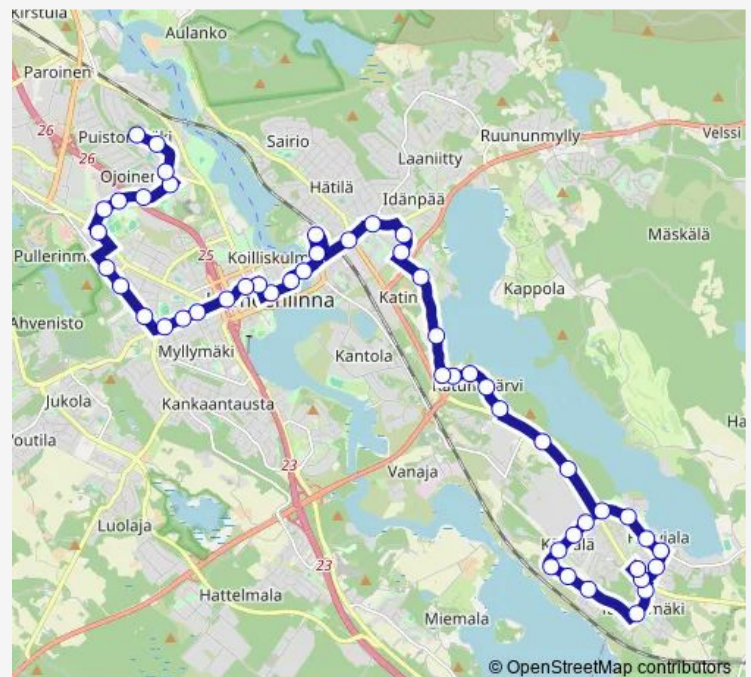

Thursday 05:06-17:51

Friday 05:06-17:51

Saturday 10:20-20:20

Sunday 11:20-22:01

Route info

Direction: Käikälänpuisto E

Stops: 50

Trip Duration: 0 hour 43 min