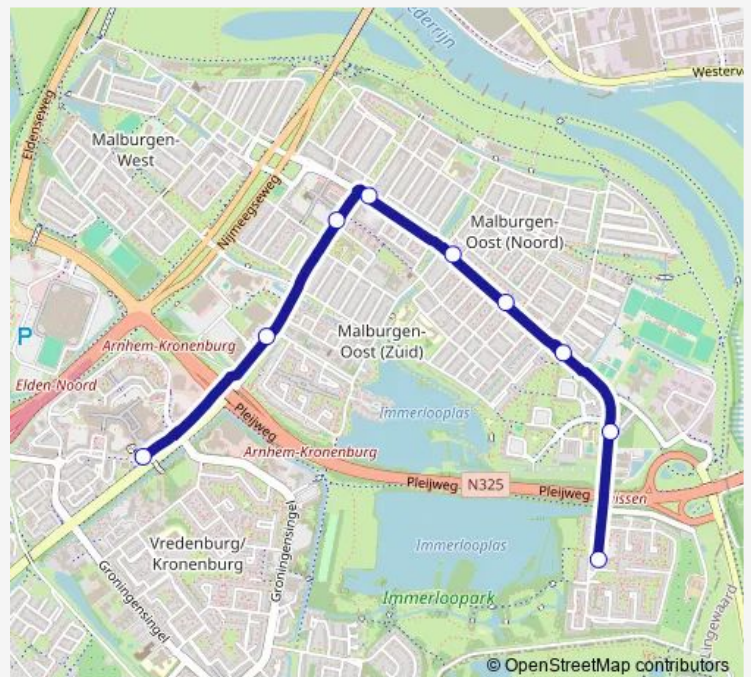

Bus 4 WKC Kronenburg - Het Duifje

[Go to website](#)

Direction

Arnhem, Het Duifje — Arnhem, WKC Kronenburg [A]

9 stops

[Open route schedule](#)

Arnhem, Het Duifje

Arnhem, Immerloo

Arnhem, Stadswaardenlaan

Arnhem, Biezenlaan

Arnhem, Visserslaan

Arnhem, Groene Weide

Arnhem, St. Laurentiuslaan

Arnhem, De Grote Koppel

Arnhem, WKC Kronenburg [A]

Route schedule

Arnhem, Het Duifje — Arnhem, WKC Kronenburg [A]

Monday 10:08-16:08

Tuesday 10:08-16:08

Wednesday 10:08-16:08

Thursday 10:08-16:08

Friday 10:08-16:08

Saturday 10:08-16:08

Sunday —

Route info

Direction: Arnhem, Het Duifje

Stops: 9

Trip Duration: 0 hour 8 min

■ 4 — WKC Kronenburg - Het Duifje

Direction

WKC Kronenburg [D] — Arnhem, Het Duifje

9 stops