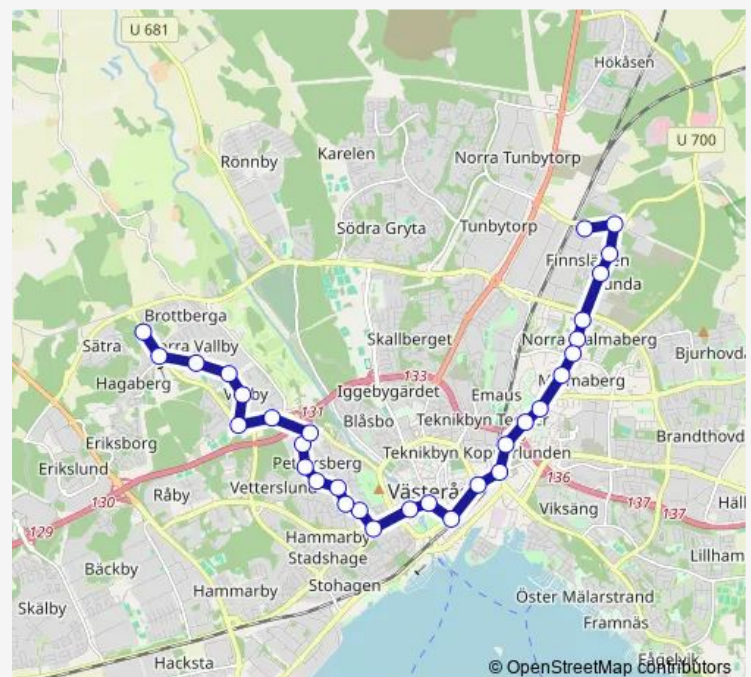

Sotargatan

Drottninggatan

Götgatan

Jakobsbergsgatan

Oxbacken

Källgatan

Västerås Centrum Stora Gatan

Västerås Centralstation

Thursday 04:35-23:38

Friday 00:08-23:38

Saturday 00:08-23:38

Sunday 00:08-23:38

Route info

Direction: Brottberga

Stops: 31

Trip Duration: 0 hour 40 min