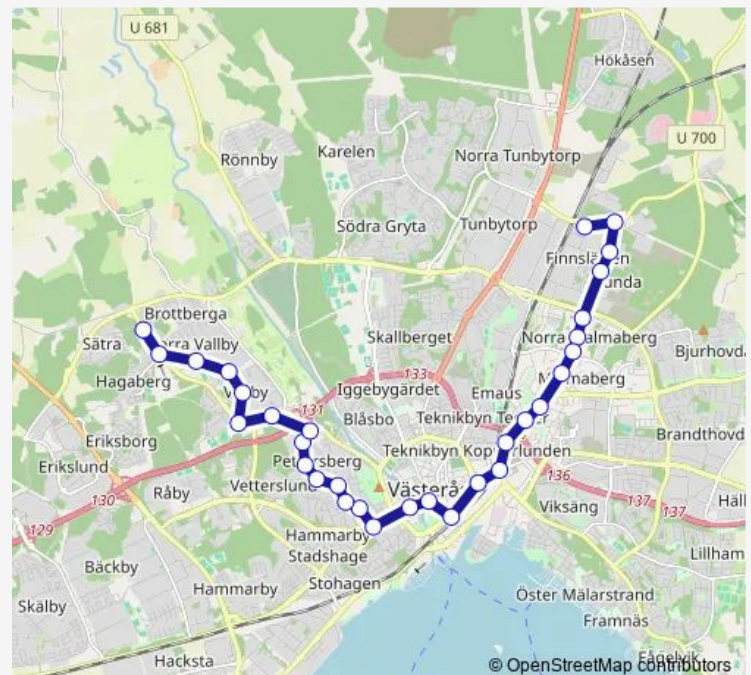

Sotargatan

Drottninggatan

Götgatan

Jakobsbergsgatan

Oxbacken

Källgatan

Västerås Centrum Stora Gatan

Västerås Centralstation

Thursday 04:35-23:38

Friday 00:08-23:38

Saturday 00:08-23:38

Sunday 00:08-23:38

Route info

Direction: Brottberga

Stops: 31

Trip Duration: 0 hour 39 min