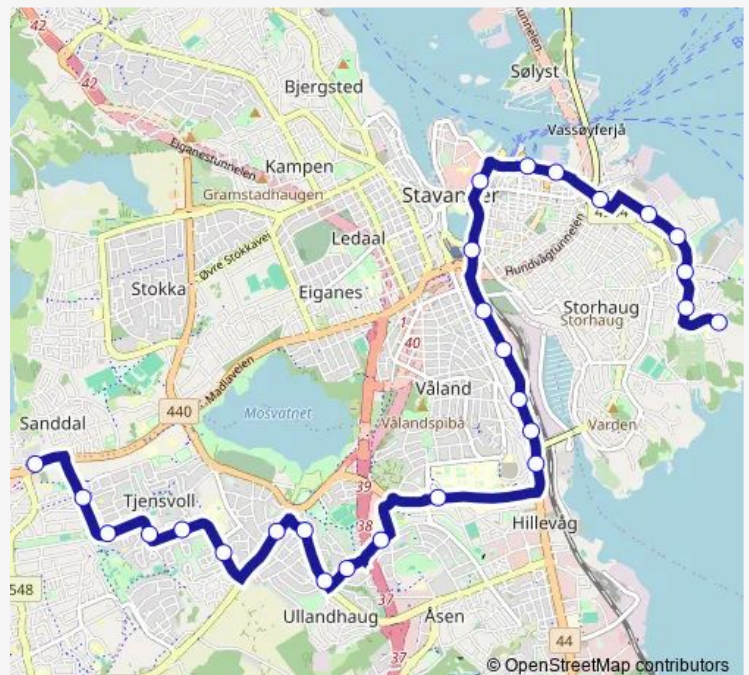

Local Bus Service 4

[Go to website](#)

Direction

Rosenli — Madlakrossen

27 stops

[Open route schedule](#)

- Rosenli
- Sandnesgata
- Søilands gate
- Lervigsveien
- Lervigtunet
- Kjelvene
- Bekhuskaien
- Fiskepiren
- Klubbgata
- Kongsgata
- Stavanger politistasjon
- Statens hus
- Vålandsbakken
- Lindahlsbakken
- Strømsbrua
- SUS Våland
- Ullandhaug skole
- Saxemarka
- Peder Saxes gate
- Solveig Bergsliens gate
- Ullandhaugveien

Direction: Rosenli

Stops: 27

Trip Duration: 0 hour 30 min

Jupiterveien

Tjensvoll kirke

Tjensvolltorget

Sondre Norheims gate

Sonja Henies gate

Madlakrossen

Direction

Rosenli — Madlakrossen

33 stops

[Open route schedule](#)

Rosenli

Sandnesgata

Søilands gate

Route info

Direction: Madlakrossen

Stops: 34

Trip Duration: 0 hour 37 min

Jorenholmen

Fiskepiren

Bekhuskaien

Kjelvene