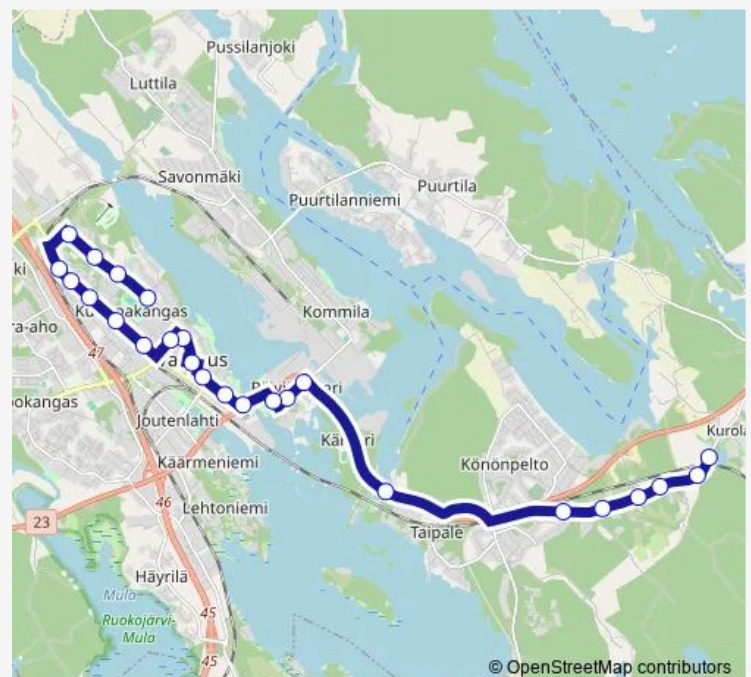

### Route schedule

Kurola (Varkaus), L — Kisapuisto Ka

Monday 12:40-16:40

Tuesday 12:40-16:40

Wednesday 12:40-16:40

Thursday 12:40-16:40

Friday 12:40-16:40

Saturday —

### Route info

Direction: Kurola (Varkaus), L

Stops: 25

Trip Duration: 0 hour 29 min

■ 4 — Osmajoentie 5 - Kurola (Varkaus), I

BusMaps

Osmajoentie 14

Haavikonkuja Ka