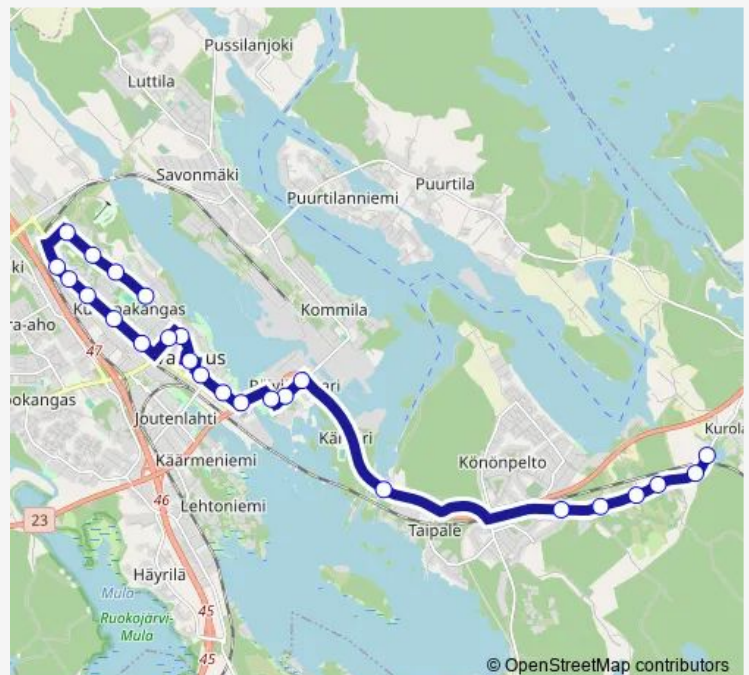

### Route schedule

Osmajoentie 5 — Kurola (Varkaus), I

Monday 07:45-08:50

Tuesday 07:45-08:50

Wednesday 07:45-08:50

Thursday 07:45-08:50

Friday 07:45-08:50

Saturday —

### Route info

Direction: Osmajoentie 5

Stops: 24

Trip Duration: 0 hour 19 min

4 — Osmajoentie 5 - Kurola (Varkaus), I

© OpenStreetMap contributors  
BusMaps

Soratie (Varkaus), I

Toivolanmäki, I