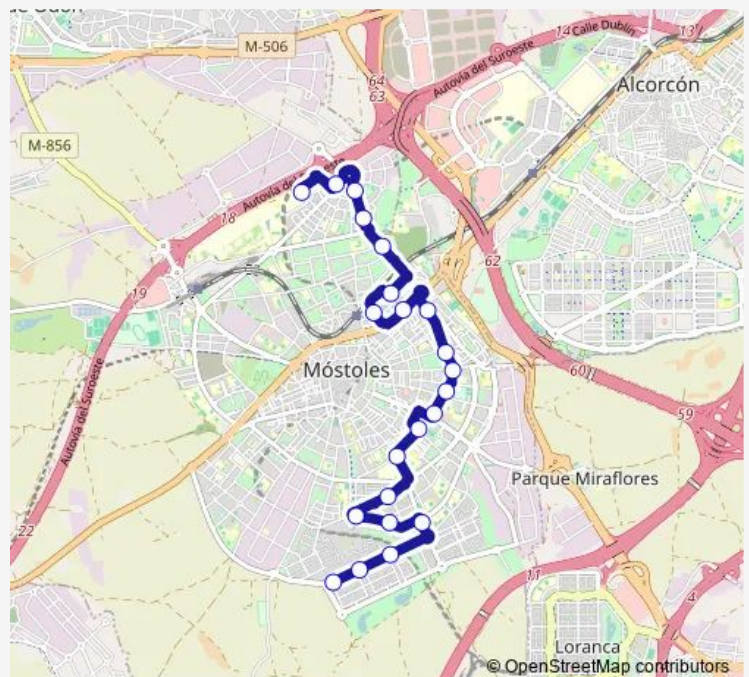

Margarita-Av.Alcalde DE Mostoles

Margarita-Gta.Los Jazmines

Tulipán-Gta.Los Jazmines

Route schedule

Av.Vía Láctea-Géminis — HOSPITAL REY JUAN CARLOS

Monday 04:05-20:45

Tuesday 04:05-20:45

Wednesday 04:05-20:45

Thursday 04:05-20:45

Friday 04:05-20:45

Saturday 04:05-20:45

Sunday 04:05-20:45

Route info

Direction: Av.Vía Láctea-Géminis

Stops: 22

Trip Duration: 0 hour 40 min

4 — Móstoles SUR - Móstoles (Hospital REY Juan Carlos)

Direction

HOSPITAL REY JUAN CARLOS — Av.Vía Láctea-Géminis

23 stops

[Open route schedule](#)

HOSPITAL REY JUAN CARLOS

Tulipán-Gta.Los Jazmines

Margarita-Orquídea

Wednesday 04:45-21:25

Thursday 04:45-21:25

Friday 04:45-21:25

Saturday 04:45-21:25

Sunday 04:45-21:25

Route info

Direction: HOSPITAL REY JUAN CARLOS

Stops: 23