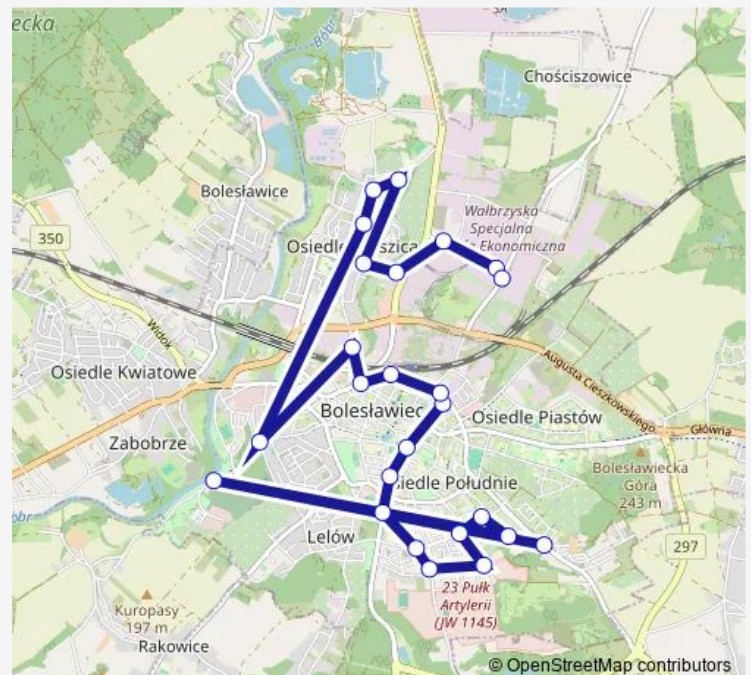

Sądowa

Staszica Mzgg

Staszica Przychodnia

Staszica 105

Staszica-Graniczna

Graniczna Pętla

Górska Rondo

Górska Ceramika

Kościuszki Ogrody Działkowe

Kościuszki-Przemysłowa

Kościuszki Ibf

Route schedule

Plac Piastowski-Gdańska — Kościuszki Osiedle

Monday	—
Tuesday	—
Wednesday	—
Thursday	—
Friday	—
Saturday	—
Sunday	10:58-17:33

Route info

Direction: Plac Piastowski-Gdańska

Stops: 23

Trip Duration: 0 hour 29 min

4 — Konradowska-Graniczna

BusMaps

Jeleniogórska-Leśny Potok

Kościuszki Osiedle

Direction

Kościuszki Osiedle — Śluzowa Cmentarz

23 stops

[Open route schedule](#)

Kościuszki Osiedle

Kościuszki Mrówka

Kościuszki Ibf

Kościuszki-Przemysłowa