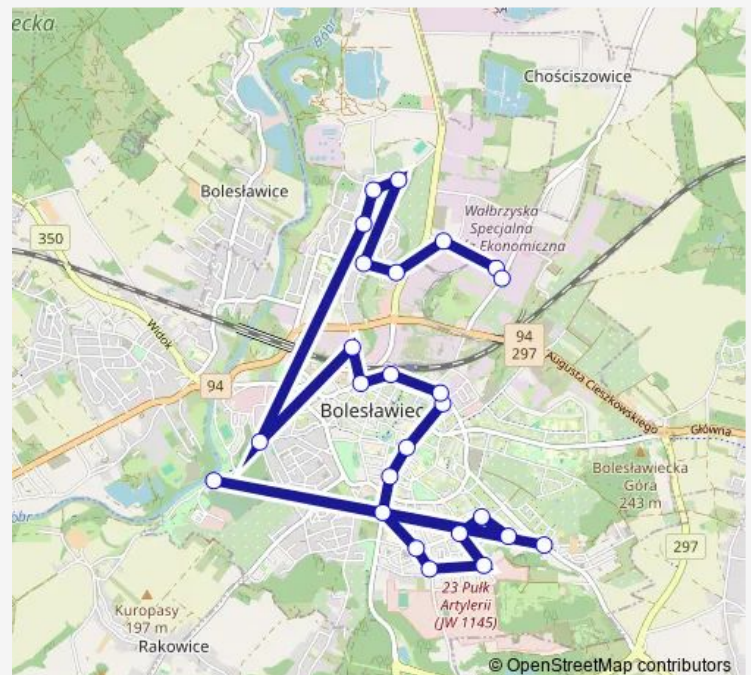

Sądowa

Staszica Mzgak

Staszica Przychodnia

Staszica 105

Staszica-Graniczna

Graniczna Pętla

Górska Rondo

Górska Ceramika

Kościuszki Ogrody Działkowe

Kościuszki-Przemysłowa

Kościuszki lbf

Route schedule

Plac Piastowski-Gdańska — Kościuszki Osiedle

Monday	—
Tuesday	—
Wednesday	—
Thursday	—
Friday	—
Saturday	—
Sunday	10:58-17:33

Route info

Direction: Plac Piastowski-Gdańska

Stops: 23

Trip Duration: 0 hour 29 min

4 — Konradowska-Graniczna

BusMaps

Jeleniogórska-Leśny Potok

Kościuszki Osiedle

Direction

Kościuszki Osiedle — Śluzowa Cmentarz

23 stops

[Open route schedule](#)

Kościuszki Osiedle

Kościuszki Mrówka

Kościuszki Ibf

Kościuszki-Przemysłowa