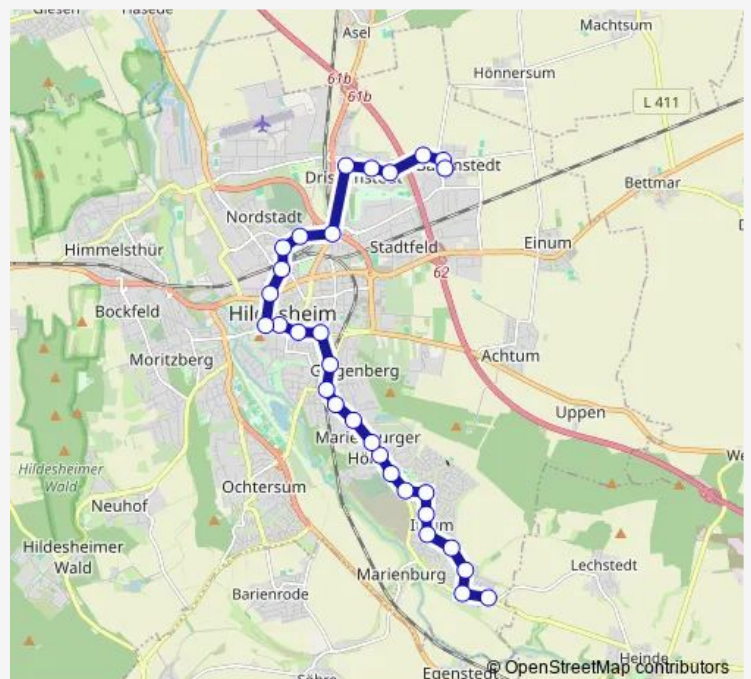

Monday 15:18-15:58

Tuesday 15:18-15:58

Wednesday 15:58

Thursday 15:18-15:58

Friday 15:18-15:58

Saturday —

Sunday —

Route info

Direction:

Stops: 0

Trip Duration: — min

Direction

Hildesheim Bavenstedt — Hildesheim Itzum

28 stops

[Open route schedule](#)

Hildesheim Bavenstedt

Hildesheim Bavenstedter Hauptstr.

Hildesheim Maybachstraße

Hildesheim Drispfenstedt

Hildesheim Zeppenfeldtstraße

Hildesheim Ehrlicherstraße

Hildesheim Kennedydamm

Hildesheim Ottostraße

Hildesheim Peiner Straße

Saturday 04:59-15:36

Sunday —

Route info

Direction: Hildesheim Itzum

Stops: 30

Trip Duration: 0 hour 42 min

Hildesheim Zeppenfeldtstraße

Hildesheim Drispstedt