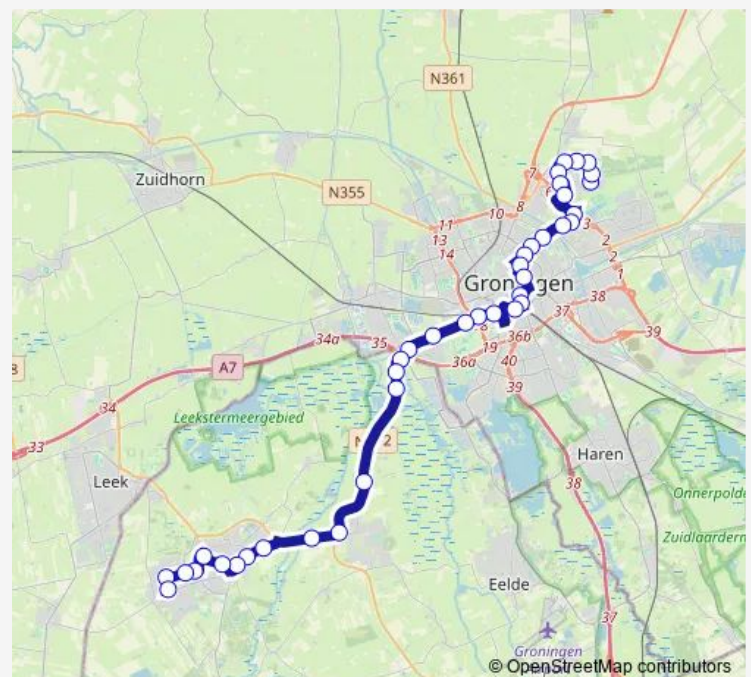

Groningen, Zuiderdiep

Groningen, St. Jansbrug

Groningen, Umcg Noord (Perron B)

Groningen, W. van Doeverenplein

Groningen, Zaagmuldersbrug

Groningen, Oliemuldersbrug

Groningen, Pop Dijkemaweg

Groningen, Beneluxweg

Groningen, Winkelcentrum Oost

Groningen, Wibenaheerd

Route schedule

Groningen, Hoofdstation (Perron J) — Groningen, Wibenaheerd

Monday	10:59
Tuesday	—
Wednesday	—
Thursday	—
Friday	—
Saturday	—
Sunday	10:59

Route info

Direction: Groningen, Hoofdstation (Perron J)

Stops: 20

Trip Duration: 0 hour 24 min

4 — Beijum - Roden

Direction

Roden, Kastelenlaan — Groningen, Winkelcentrum Oost

39 stops

[Open route schedule](#)

Roden, Kastelenlaan

Roden, Vijfde Verloting

Roden, Statenlaan

Roden, Bevrijdingsplantsoen

Roden, Leeksterweg

Roden, Centrum

Roden, Kastanjelaan