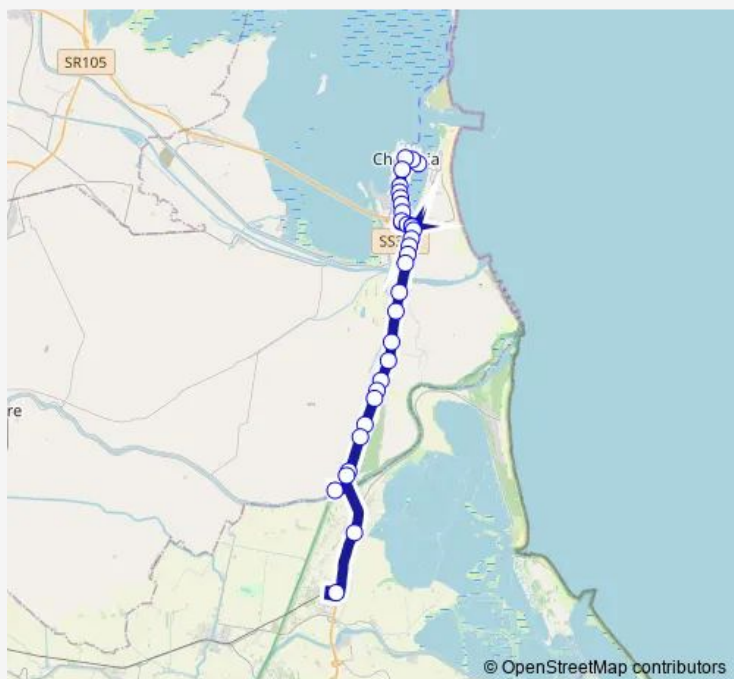

Bus 4 Chioggia Campo Marconi - Rosolina

[Go to website](#)

Direction

Rosolina — Chioggia Campo Marconi

29 stops

[Open route schedule](#)

- Rosolina
- Romea Volto
- Baldin Cavanella
- Romea del Bosco
- Romea Cimitero
- Romea Pegorina
- Romea Canal di Valle
- Romea Marinetta
- Romea Primavera
- Romea Sant' Anna
- Romea Fisola
- Romea Ca' Lino
- Romea Civico 456
- Romea Vecchia Romea
- Brondolo
- Brondolo Dolfin
- Romea Dandolo
- Romeai Civico 180
- Ridotto Madonna
- Chioggia Venturini
- Romea Fossetta

Route schedule

Rosolina — Chioggia Campo Marconi

Monday	—
Tuesday	—
Wednesday	—
Thursday	07:15
Friday	—
Saturday	—
Sunday	—

Route info

Direction: Rosolina

Stops: 29

Trip Duration: 0 hour 31 min

4 — Chioggia Campo Marconi - Rosolina

Direction

Rosolina — Isola Unione Unione E

31 stops

[Open route schedule](#)

Rosolina

Romea Volto

Baldin Cavanella

Romea del Bosco

Tuesday 07:15

Wednesday —

Thursday —

Friday 07:15

Saturday 07:15

Sunday —

Route info

Direction: Rosolina