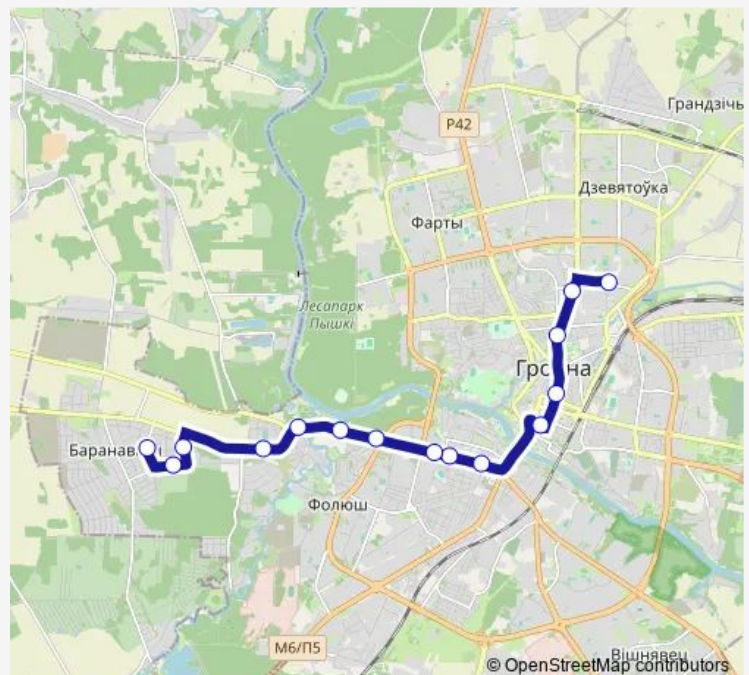

Bus 4

[Go to website](#)

Direction

Аграрный университет — Барановичи

15 stops

[Open route schedule](#)

Аграрный университет

улица Терешковой

Лососно

Школа

Улица Дачная

Улица Рябиновая

Барановичи

Route schedule

Аграрный университет — Барановичи

Monday 06:20-21:55

Tuesday 06:20-21:55

Wednesday 06:20-21:55

Thursday 06:20-21:55

Friday 06:20-21:55

Saturday 06:44-21:38

Sunday 06:44-21:38

Route info

Direction: Аграрный университет

Stops: 15

Trip Duration: 0 hour 36 min

Direction

Барановичи — Аграрный университет

17 stops

[Open route schedule](#)

Барановичи

Улица Васильковая