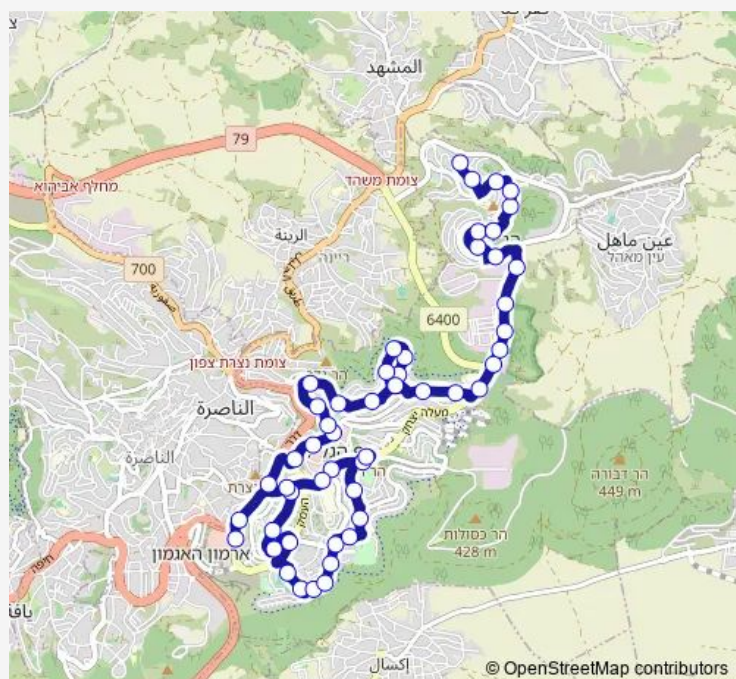

חרוד/יזרעאל

מרכז דדו/יזרעאל

תירוש/חרוב

תירוש/תמר

תירוש/ברוש

מרכז מסחרי/שד' מעלה יצחק

מעלה יצחק/הגליל

שדרות מעלה יצחק/יזרעאל

מגן דוד אדום/מעלה יצחק

קניון מבנה/שירות עירוני

הקניון/דרך הציונות

Route schedule

שוק — כרכום/שדרות מעלה יצחק

Monday	05:20-22:55
Tuesday	05:20-22:55
Wednesday	05:20-22:55
Thursday	05:20-22:55
Friday	05:20-19:50
Saturday	—
Sunday	05:20-22:55

Route info

Direction: שוק

Stops: 52

Trip Duration: 0 hour 40 min

4 — כרכום/שדרות מעלה יצחק-נוף הגליל->שוק נוף הגליל-נוף הגליל-1# BusMaps

בית העירייה/מנחם אריאב

מנחם אריאב/רימון

מרכז מסחרי מול הרים/מנחם אריאב