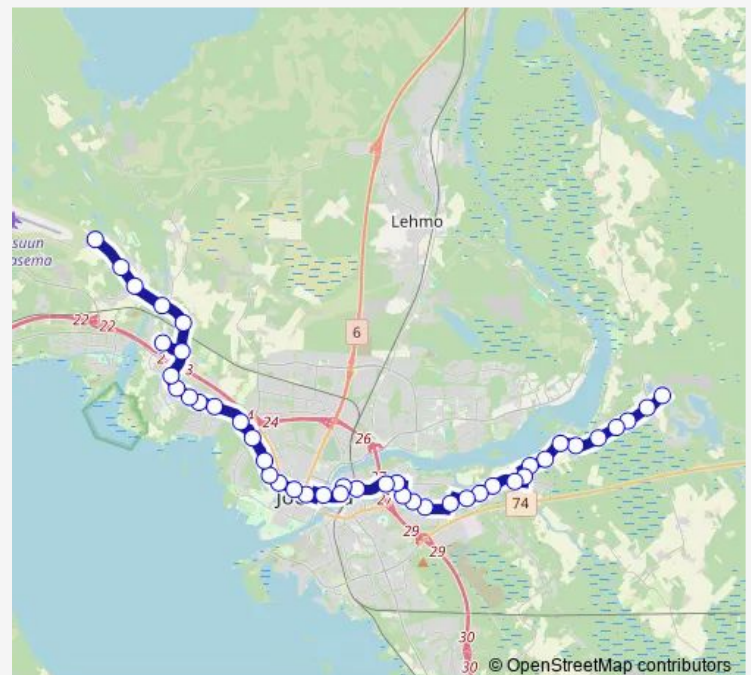

Stops: 43

Trip Duration: 0 hour 55 min

4 — Kulho - Keskusta - Onttola

BusMaps

Sirkkala L

Kimmel E

Kanavaranta L

Koskikatu L

Lyseo L

Kenttämiehentie L

Yliopistokatu P

Siepontie P

Kuusamatie P

Siilaisen terveysasema P

Siilaisentie L

Louhosaukio L