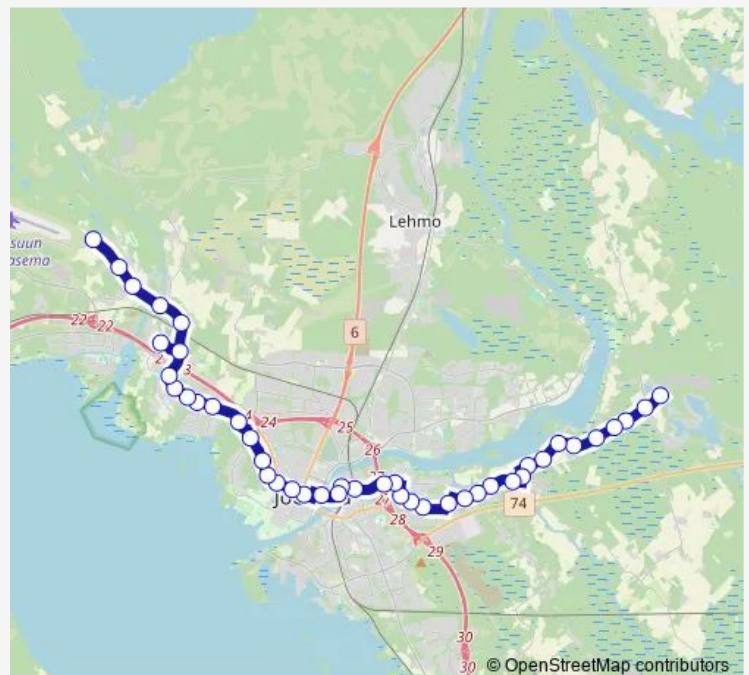

Stops: 43

Trip Duration: 0 hour 50 min

4 — Kulho - Keskusta - Onttola

BusMaps

Sirkkala L

Kimmel E

Kanavaranta L

Koskikatu L

Lyseo L

Kenttämiehentie L

Yliopistokatu P

Siepontie P

Kuusamatie P

Siilaisen terveysasema P

Siilaisentie L

Louhosaukio L