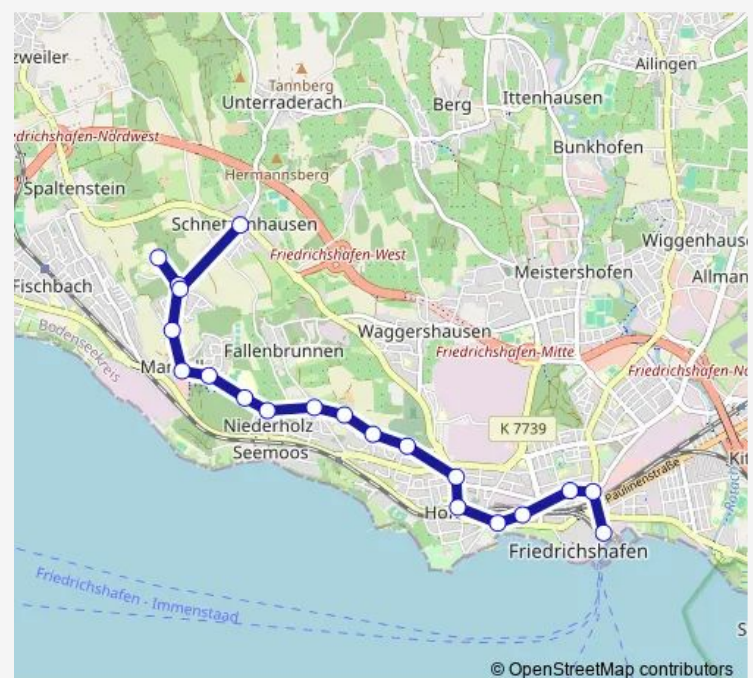

Friedrichshafen Meisenweg

Friedrichshafen Bodenseeschule

Friedrichshafen Wasenöschstr.

Friedrichsh. Stockerholzstr.

Friedrichshafen Reiterweg

Friedrichshafen Röntgenstraße

Friedrichshafen Klinikum

Friedrichshafen Röntgenstraße

### Route schedule

Friedrichsh. Hafenbahnhof — FN Schnetzenhausen Kirche

Monday 05:00-21:00

Tuesday 05:00-21:00

Wednesday 05:00-21:00

Thursday 05:00-21:00

Friday 05:00-21:00

Saturday 06:31-20:31

### Route info

Direction: Friedrichsh. Hafenbahnhof

Stops: 20

Trip Duration: 0 hour 27 min

© OpenStreetMap contributors