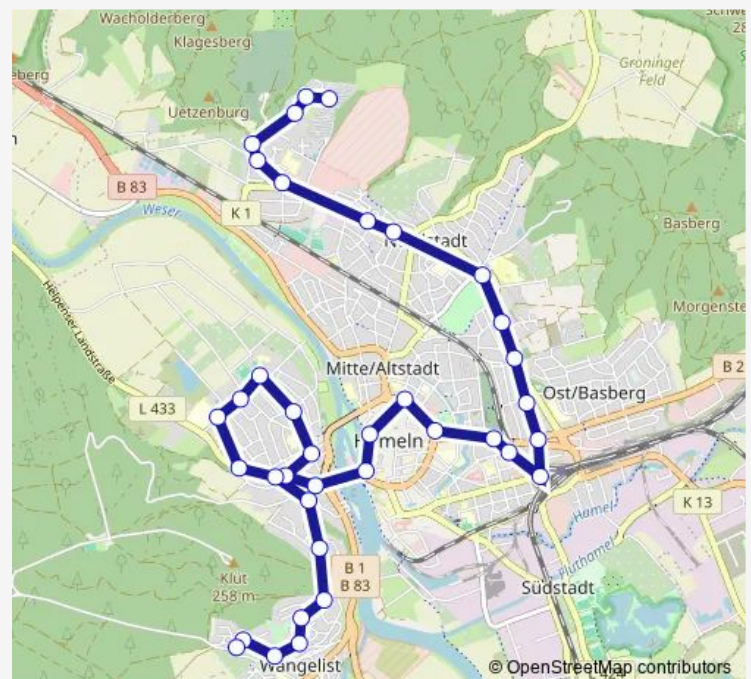

Thursday 05:58

Friday 05:58

Saturday —

Sunday —

Route info

Direction: Haverbeck, Pappelallee

Stops: 23

Trip Duration: 0 hour 39 min

Lohstraße

Hamel, Bahnhof

Direction

Haverbeck, Ost — Einsteinstraße

36 stops

[Open route schedule](#)

Haverbeck, Ost

Haverbeck, Mainbachstraße

Route info

Direction: Haverbeck, Ost

Stops: 36

Trip Duration: 0 hour 57 min

Friedrich-Maurer-Weg

Justus-Kiepe-Straße

Schulzentrum Nord / Am Schöt

Beethovenstraße