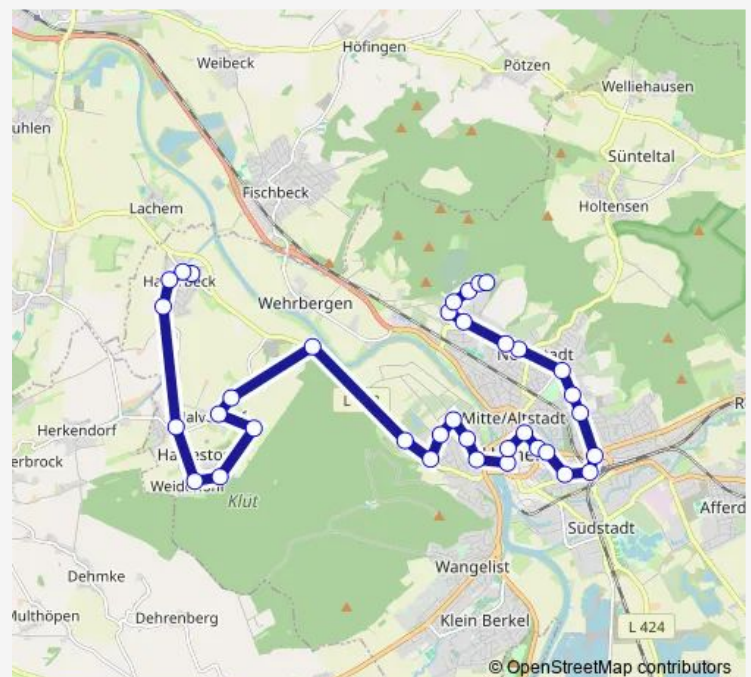

Thursday 05:58

Friday 05:58

Saturday —

Sunday —

Route info

Direction: Haverbeck, Pappelallee

Stops: 23

Trip Duration: 0 hour 39 min

■ 4

BusMaps

Lohstraße

Hamel, Bahnhof

Direction

Haverbeck, Ost — Einsteinstraße

36 stops

[Open route schedule](#)

Haverbeck, Ost

Haverbeck, Mainbachstraße

Haverbeck, Kalthaus

Haverbeck, Mühle

Hope, Sporthalle

Weidehohl

Bannensiek

Halvestorf, Bad

Saturday —

Sunday —

Route info

Direction: Haverbeck, Ost

Stops: 36

Trip Duration: 0 hour 57 min

Friedrich-Maurer-Weg

Justus-Kiepe-Straße