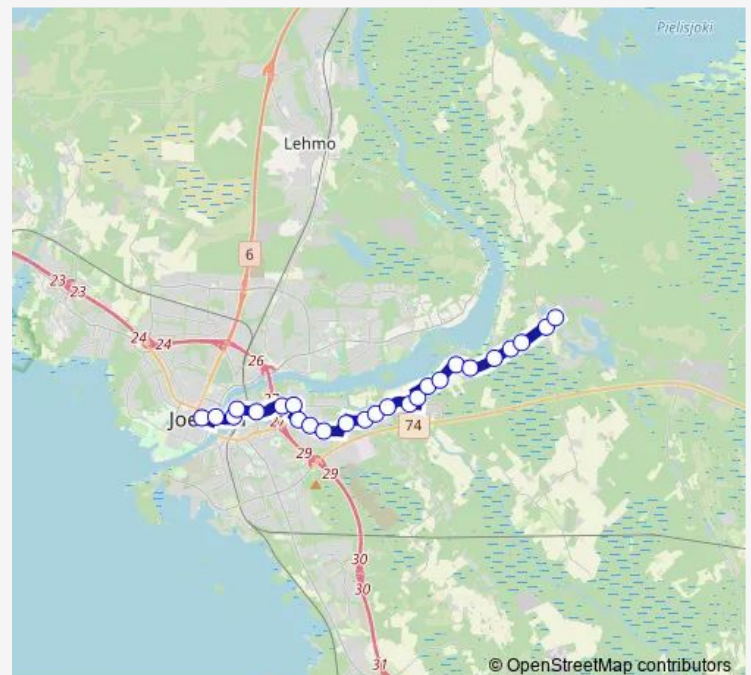

### Route info

Direction: Koskikatu I

Stops: 25

Trip Duration: 0 hour 25 min

4 — Kulho - Keskusta - Onttola

BusMaps

Paritsansuo I

Aittopuro I