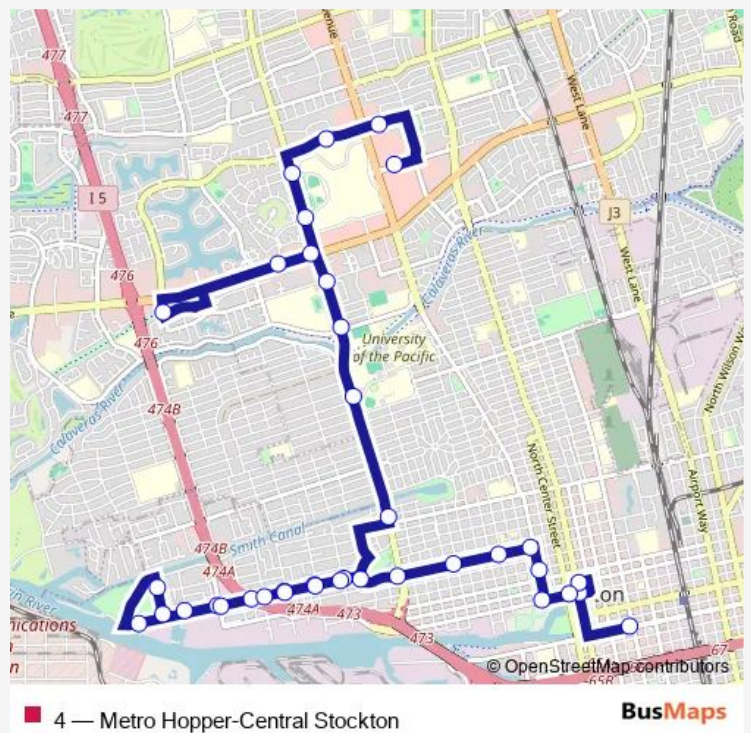

Mt Diablo Av & Kingsley Av NS/Wb

Occidental Av & Mt Diablo Av FS/Nb

Occidental Av & Toyon Dr NS/Nb

Mt Diablo Av & Pixie Woods (1 Sch)

Mt Diablo Av & Ryde Av FS Eastbound

**Route schedule**

Downtown Transit Center Weber Ave — Mall Transfer (North)

Monday	06:40-17:40
Tuesday	06:40-17:40
Wednesday	06:40-17:40
Thursday	06:40-17:40
Friday	06:40-17:40
Saturday	—
Sunday	—

**Route info**

Direction: Downtown Transit Center Weber Ave

Stops: 37

Trip Duration: 0 hour 41 min

## Direction

Mall Transfer (North) — Downtown Transit Center Weber Ave

38 stops

[Open route schedule](#)

Mall Transfer (North)

Robinhood Dr & Stratford East NS/Wb

Robinhood Dr & Stratford West NS/Wb

Pershing Av & Venetian FS Southbound

## Route info

Direction: Mall Transfer (North)

Stops: 38

Trip Duration: 0 hour 45 min

Mt Diablo Av & Wilshire Av NS/Eb

Mt Diablo Av & Carlton Av NS/Eb

Mt Diablo Av & San Juan Av NS/Eb

Mt Diablo Av & Buena Vista Av Nseb