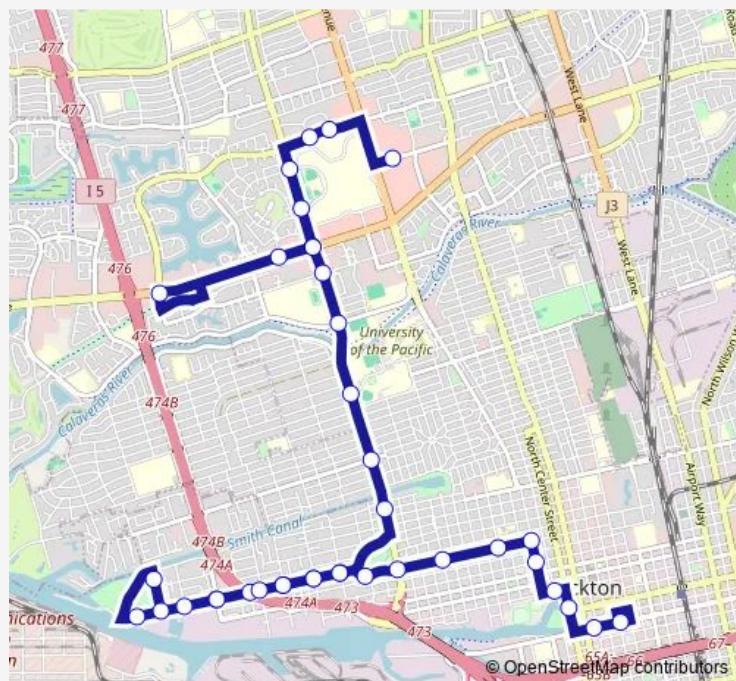

Picardy DR & Argonne DR NS/Wb

MT Diablo AV & Buena Vista ST NS/Wb

MT Diablo AV & SAN Juan AV FS/Wb

MT Diablo AV & Carlton AV FS/Wb

MT Diablo AV & I-5 MB/Wb

MT Diablo AV & Ryde FS Wb

MT Diablo AV & Kingsley AV NS/Wb

Occidental AV & MT Diablo AV FS/Nb

Occidental AV & Toyon DR NS/Nb

MT Diablo AV & Pixie Woods (1 Sch)

MT Diablo AV & Ryde AV FS Eb

**Route schedule**

DTC Weber Ave — Mall Transfer ARR (North)

Monday	06:40-17:40
Tuesday	06:40-17:40
Wednesday	06:40-17:40
Thursday	06:40-17:40
Friday	06:40-17:40
Saturday	—
Sunday	—

**Route info**

Direction: DTC Weber Ave

Stops: 37

Trip Duration: 0 hour 41 min

4 — Metro Hopper - Central Stockton

MT Diablo AV & Wilshire AV NS/Eb

MT Diablo AV & Carlton AV NS/Eb

MT Diablo AV & SAN Juan AV NS/Eb

Davinci DR & March NS Nb

Pershing & Marco Polo Drive NS Nb

Pershing & Venetian Drive FS Nb

Robinhood DR & Stratford East FS/Eb

Robinhood DR & Pacific ARR FS Eb

Mall Transfer ARR (North)

**Direction**

Mall Transfer ARR (North) — DTC Weber Ave