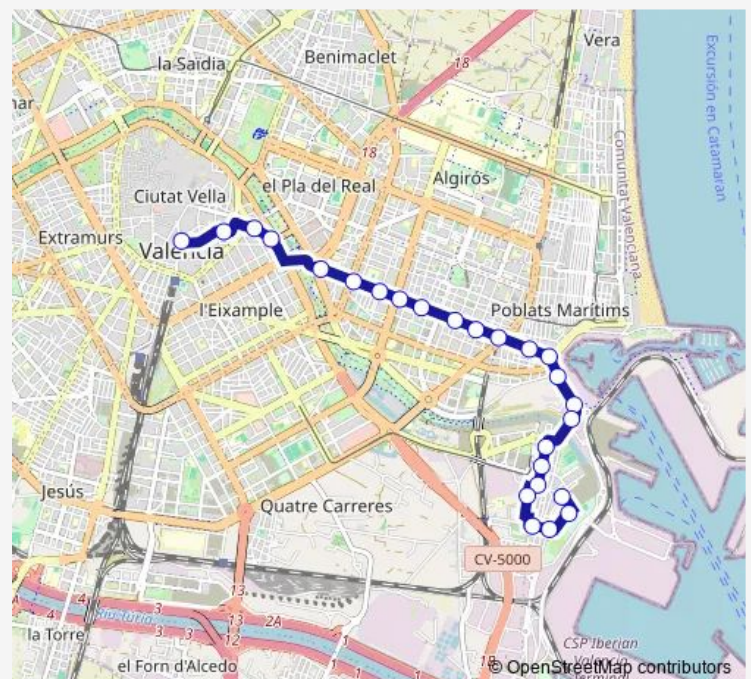

### Route schedule

Plaça de l'Ajuntament - Ateneu — Natzaret

Monday 00:00

Tuesday 00:00

Wednesday 00:00

Thursday 00:00

Friday 00:00

Saturday 00:00

### Route info

Direction: Plaça de l'Ajuntament - Ateneu

Stops: 25

Trip Duration: 0 hour 25 min

4 — Port/Natzaret - Poeta Querol

Punta al Mar - Camí Canal

Punta al Mar - Algemesí

Manuel Carboneres - Sant Francesc de Paula