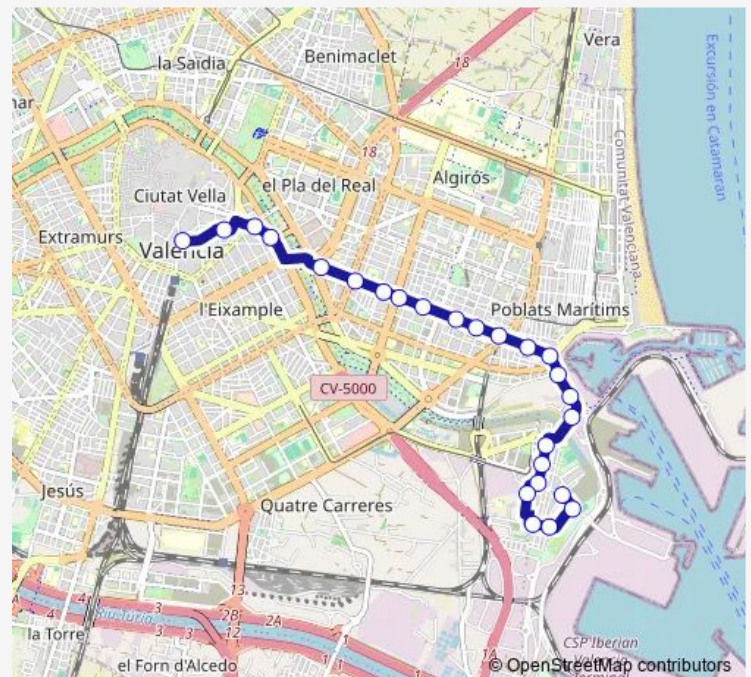

Porta de la Mar - Navarro Reverter (parell)

Plaça d'Amèrica - Navarro Reverter

Port - Saragossa

Port - Eduard Boscà

Port - Riu Escalona

Port - Tomás de Montañana

Port - Cases Carbonell

Port - Trafalgar

Port - Noguera

Port - Eivissa

Port - Pare Porta

Port - Joan Josep Sister

Manuel Soto Enginyer - Estació

Manuel Soto Enginyer - Comandància Marina

Pont de les Drassanes - Terminal marítima (front)

Major de Natzaret - Vilanova i Piera

Thursday 00:00

Friday 00:00

Saturday 00:00

Sunday 00:00

Route info

Direction: Plaça de l'Ajuntament - Ateneu

Stops: 25

Trip Duration: 0 hour 27 min

4 — Port/Natzaret - Poeta Querol

Punta al Mar - Camí Canal

Punta al Mar - Algemesí

Manuel Carboneres - Sant Francesc de Paula

Natzaret

Direction

Natzaret — Plaça de l'Ajuntament - Ateneu

23 stops