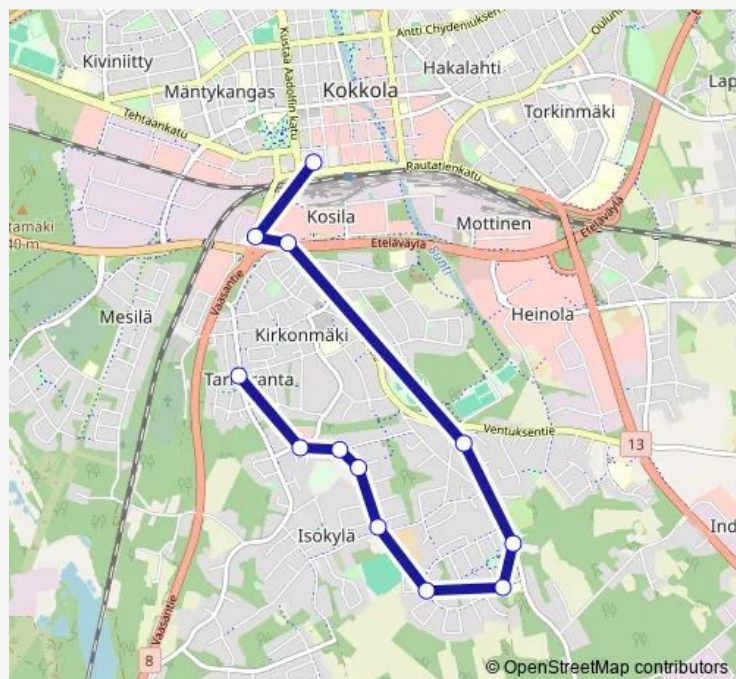

Bus 4 Isokylä - Matkahuolto

[Go to website](#)

Direction

Tarharannantie E — Kokkola, linja-autoasema

12 stops

[Open route schedule](#)

Tarharannantie E

Backlundinpolku I

Friday 19:45

Saturday —

Sunday —

Route info

Direction: Tarharannantie E

Stops: 12

Trip Duration: 0 hour 15 min

■ 4 — Isokylä - Matkahuolto