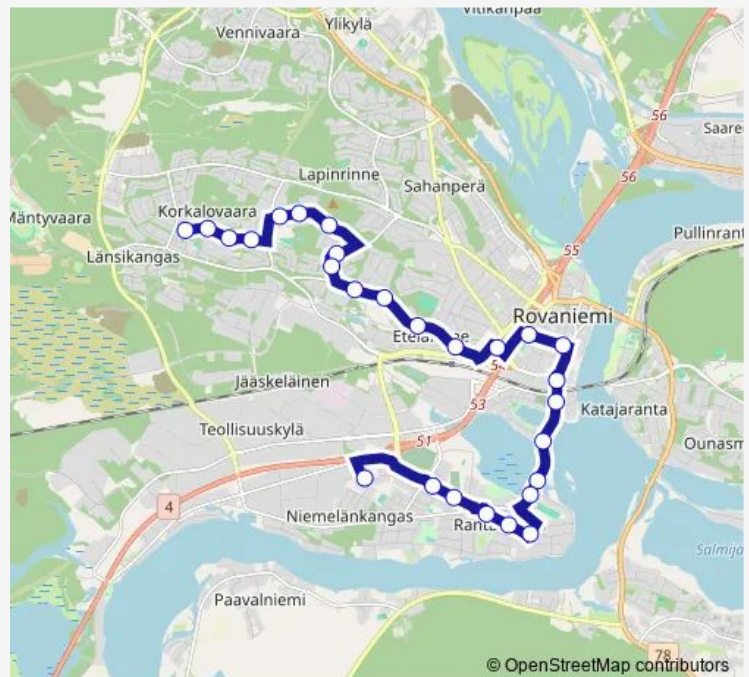

### Route info

Direction: Karinrakka I

Stops: 27

Trip Duration: 0 hour 30 min

4 — Karinrakka - keskusta - Rantavitikka

Rantavitikka Opintie E

Jokiväylä L

Yliopisto L