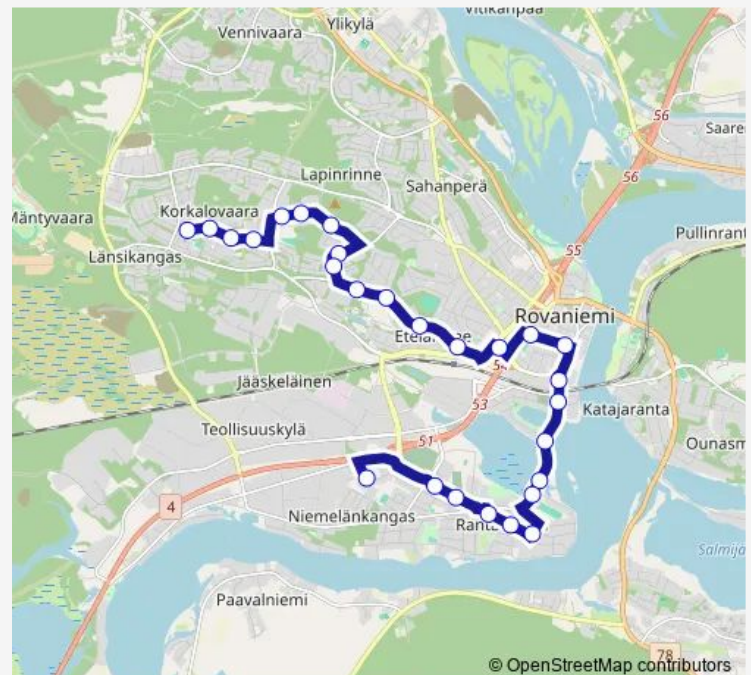

Kiertotie I

Etelärinne I

Asemieskatu I

Tommin silta

Rovaniemi Keskusurheilukenttä I

Ruokasenpuisto I

Poliisilaitos E

Kirkko E

Thursday 06:55-20:00

Friday 06:55-20:00

Saturday 08:00-20:00

Sunday 11:30-16:30

Route info

Direction: Karinrakka I

Stops: 27

Trip Duration: 0 hour 30 min

4 — Karinrakka - keskusta - Rantavitikka

Rantavitikka Opintie E

Jokiväylä L

Yliopisto L

III hautausmaa L

Kaitakuja L

Viirinkankaan koulu E

Direction