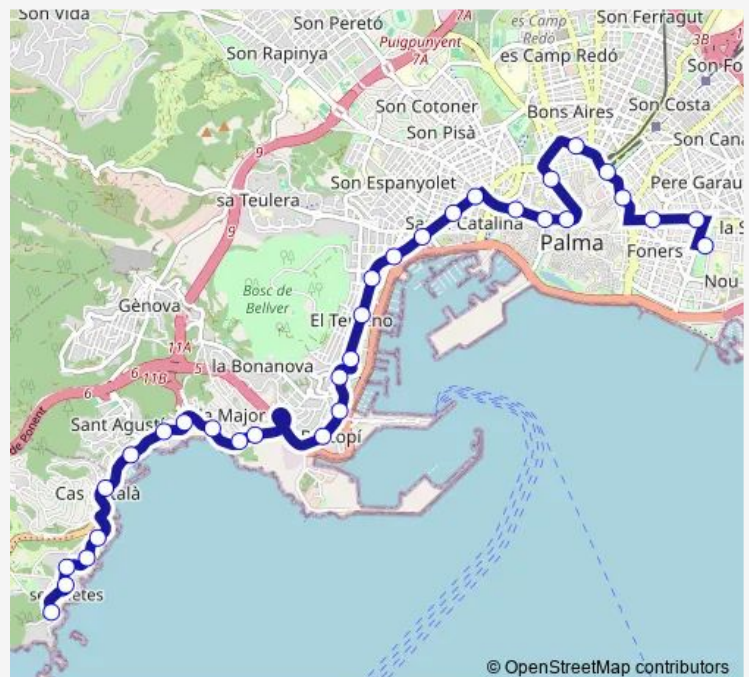

63-Joan Miró - sa Portassa

64-Joan Miró - torrent des Mal Pas

82-Joan Miró - Corb Marí

65-Àrea d'intercanvi Portopí

66-Joan Miró - Aparcament dissuasiu

Route schedule

796-Caracas — 93-ses Illetes

Monday 07:20

Tuesday 07:20

Wednesday 07:20

Thursday 07:20

Friday 07:20

Saturday 09:00

Sunday 08:35

Route info

Direction: 796-Caracas

Stops: 32

Trip Duration: 1 hour 0 min

4 — Ses Illetes - Pl. Columnes

BusMaps

67-Joan Miró - Marivent

69-Joan Miró - Nixe

71-Cala Major

787-Joan Miró - Centre de Salut de Sant Agustí

91-Joan Miró - Marivent

92-Joan Miró - Aparcament dissuasiu

94-Àrea d'intercanvi Portopí

81-Joan Miró - Corb Marí

95-Joan Miró - torrent des Mal Pas

96-Joan Miró - sa Portassa

97-pl. Gomila

98-s'Aigua Dolça