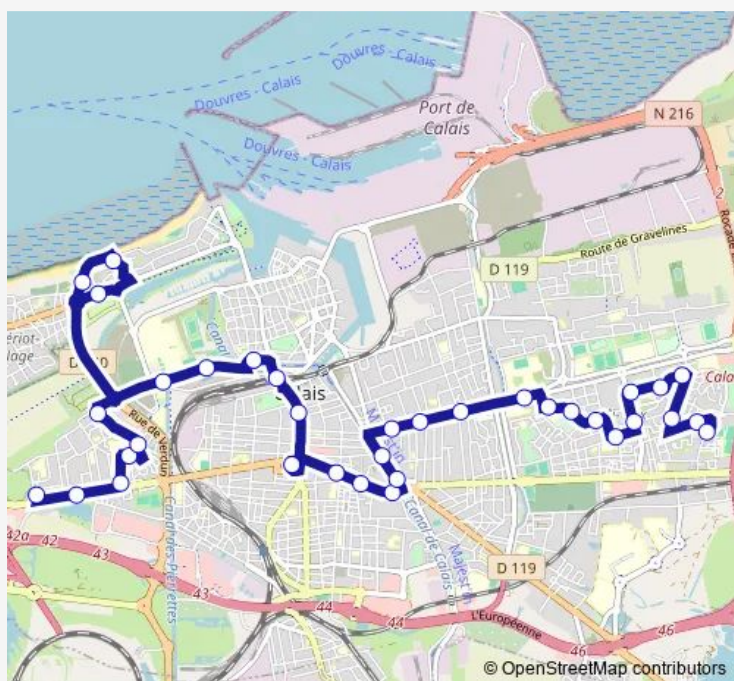

Stops: 36

Trip Duration: 0 hour 41 min

4 — Fort Nieulay <> Coubertin <> Gare SnCF <> Théâtre <> Zone Universitaire <> Utrillo **BusMaps**

Lafayette

Theatre

Alhambra

Gare Sncf

Ranson

Stade DU Souvenir

Coubertin

Extremite DE Digue

Milieu DE Digue

Camping DE Calais

Ajaccio

Warocquier

Turpin

Rabat

Vauban

Agadir

Centre Bus

Camping DE Calais

Milieu DE Digue

Extremite DE Digue

Coubertin

Route info

Direction: Porte DE Paris

Stops: 35

Trip Duration: 0 hour 41 min

Lenglet

Marinot

Greuze

Guynemer