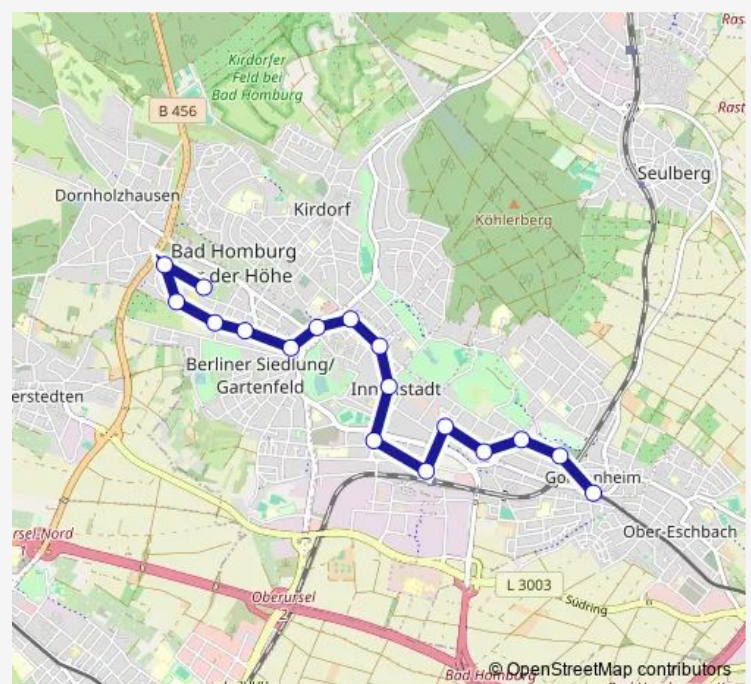

Bad Homburg v.d.H. Untertor/Friedhof

Bad Homburg v.d.H. Engelsgasse

Bad Homburg v.d.H. Lohrbachstraße

Bad Homburg v.d.H. Brünningstraße

Bad Homburg v.d.H. Heuchelheimer Straße

Bad Homburg v.d.H. Gartenfeldstraße/Heuchelheimer

Bad Homburg v.d.H. Gartenfeldstraße

### Route schedule

Bad Homburg v.d.H.-Gonzenheim (U) — Bad Homburg v.d.H. Gartenfeldstraße

Monday	06:15-20:15
Tuesday	06:15-20:15
Wednesday	06:15-20:15
Thursday	06:15-20:15
Friday	06:15-20:15
Saturday	06:15-20:15
Sunday	08:45-20:15

### Route info

Direction: Bad Homburg v.d.H.-Gonzenheim (U)

Stops: 17

Trip Duration: 0 hour 26 min