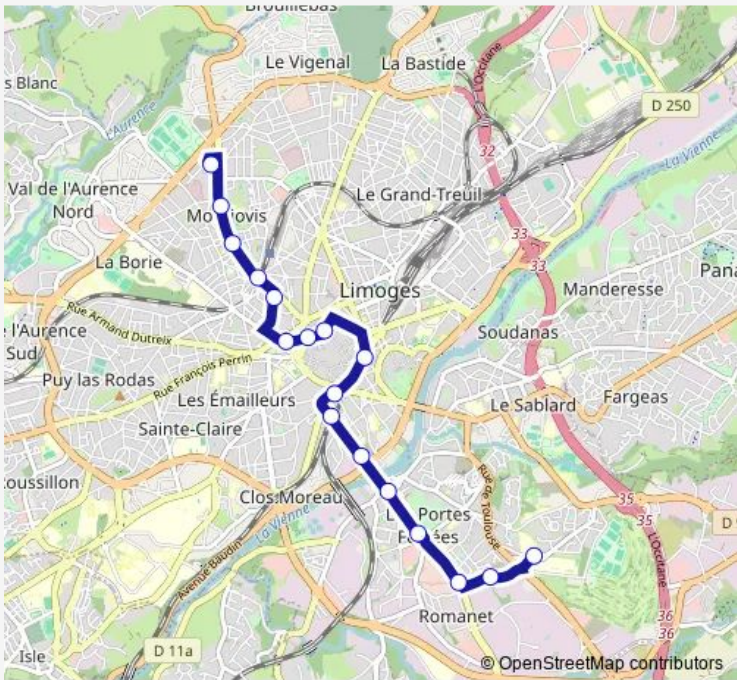

Bus 4 Montjovis <> Pôle St Lazare

[Go to website](#)

Direction
 Pôle St Lazare — Montjovis
 17 stops
[Open route schedule](#)

- Pôle St Lazare
- Santos-Dumont
- Romanet
- G. Pompidou
- Rue de Nexon
- Quai St Martial
- Campus Centre Ville
- Mairie
- Pl. Wilson
- Opéra
- A. Dubouché
- Pl. W. Churchill quai B
- Pasteur
- Gare Montjovis
- Rue de Metz
- J. Macé
- Montjovis

Route schedule
 Pôle St Lazare — Montjovis

Monday	06:20-20:20
Tuesday	06:20-20:20
Wednesday	06:20-20:20
Thursday	06:20-20:20
Friday	06:20-20:20
Saturday	06:20-20:20
Sunday	—

Route info
 Direction: Pôle St Lazare
 Stops: 17
 Trip Duration: 0 hour 27 min

4 — Montjovis <> Pôle St Lazare BusMaps

Direction

Montjovis — Pôle St Lazare

18 stops

[Open route schedule](#)

Montjovis

J. Macé

Rue de Metz

Gare Montjovis

Pasteur

Pl. W. Churchill quai A

A. Dubouché

Opéra

Carr. Tourny

Pl. Wilson

Mairie