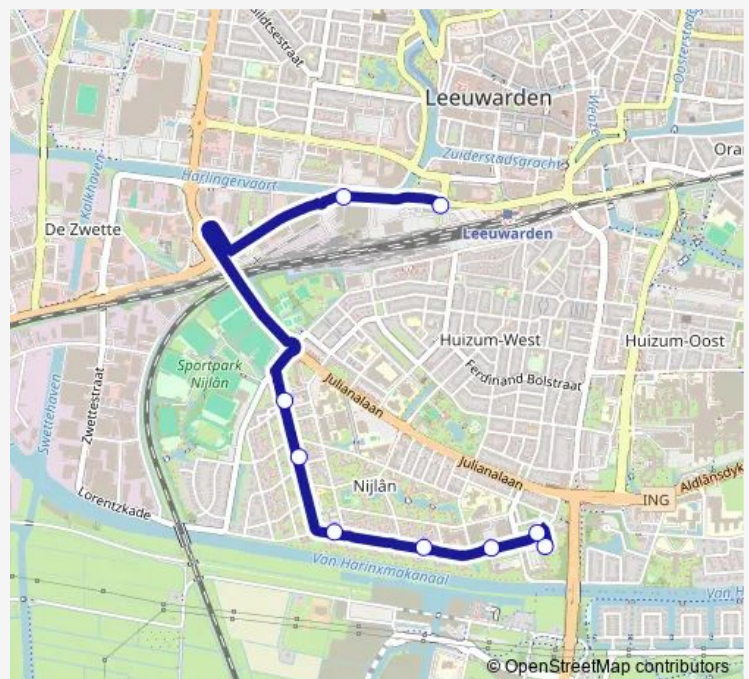

Leeuwarden, Bordineweg

Leeuwarden, Uiterdijksterweg

Leeuwarden, Nijlânsdyk

Leeuwarden, Margrietstraat

Leeuwarden, Nijlânstate

Leeuwarden, Mauritsplein

Route schedule

Leeuwarden, Busstation (Perron F) — Leeuwarden, Mauritsplein

Monday 06:00-23:30

Tuesday 06:00-23:30

Wednesday 06:00-23:30

Thursday 06:00-23:30

Friday 06:00-23:30

Saturday 07:13-23:30

Sunday 08:40-23:30

Route info

Direction: Leeuwarden, Busstation (Perron F)

Stops: 8

Trip Duration: 0 hour 10 min

■ 4 — Leeuwarden Busstation - Nijlân

Direction

Leeuwarden, Mauritsplein — Leeuwarden, Busstation

9 stops

[Open route schedule](#)

Leeuwarden, Mauritsplein

Leeuwarden, Soestdijkstraat

Leeuwarden, Nijlânstate

Leeuwarden, Margrietstraat

Leeuwarden, Nijlânsdyk

Leeuwarden, Uiterdijksterweg

Leeuwarden, Bordineweg

Leeuwarden, Snekertrekweg