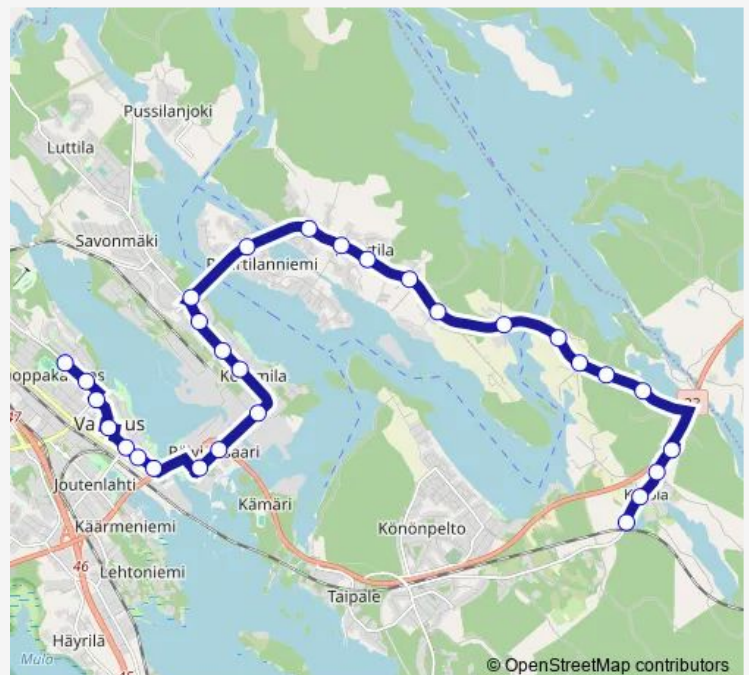

Thursday 07:10-09:10

Friday 07:10-09:10

Saturday —

Sunday —

Route info

Direction: Kurola (Varkaus), I

Stops: 29

Trip Duration: 0 hour 34 min

4 — Kurola (Varkaus), I - Osmajoentie 5

BusMaps

Laivalinnankatu 2

Laivalinnankatu 5

Taulumäentori 1

Linjurikatu 1

Osmajoentie 1

Varkauden ammattiopisto 1, L