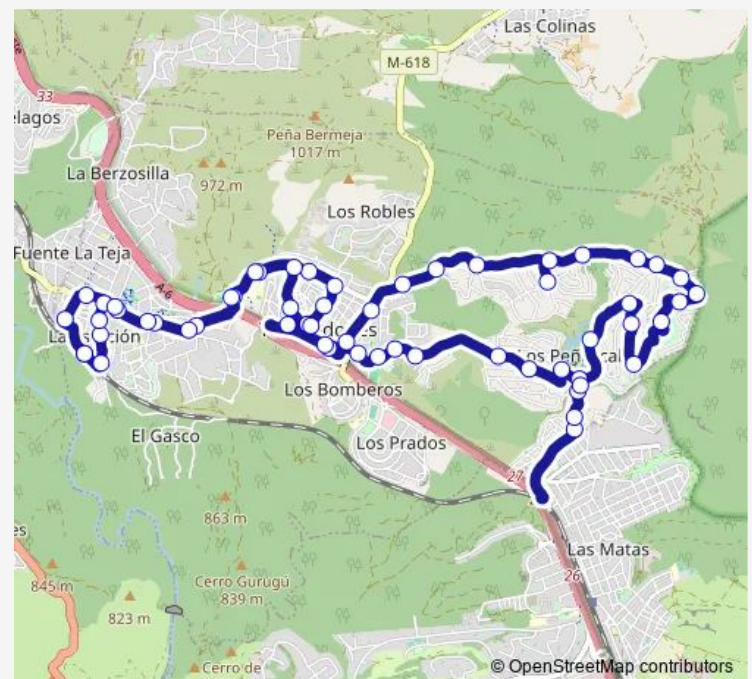

Av.Dehesa-Instituto

Av.Dehesa-Centro DE Salud

José Sánchez Rubio-Av.Dehesa

José Sánchez Rubio-José María Moreno

Pza.Del Caño-Carlos Picabea

Pza.Epifanio Velasco-Iglesia

Camino Valladolid-P<sup>o</sup>joaquín R.Jiménez

### Route schedule

Dr.Mingo Alsina-Est.Torrelodones — Dr.Mingo Alsina-Est.Torrelodones

Monday 04:15-21:00

Tuesday 04:15-21:00

Wednesday 04:15-21:00

Thursday 04:15-21:00

Friday 04:15-21:00

Saturday 04:15-21:00

### Route info

Direction: Dr.Mingo Alsina-Est.Torrelodones

Stops: 58

Trip Duration: 0 hour 50 min

Moreras-Tomillo

Av.Pardo-Urb.Montealegre

Av.Pardo-Clavel

Av.Pardo-Padre Mundina

Av.Pardo-Av.Monte

Av.Hito-Colina

Av.Hito-Av.Loma

Av.Loma N°38

Av.Rodeo-Av.Loma

Av.Rodeo-Baja

Av.Rodeo N°1

Av.Transversal-Tomillar