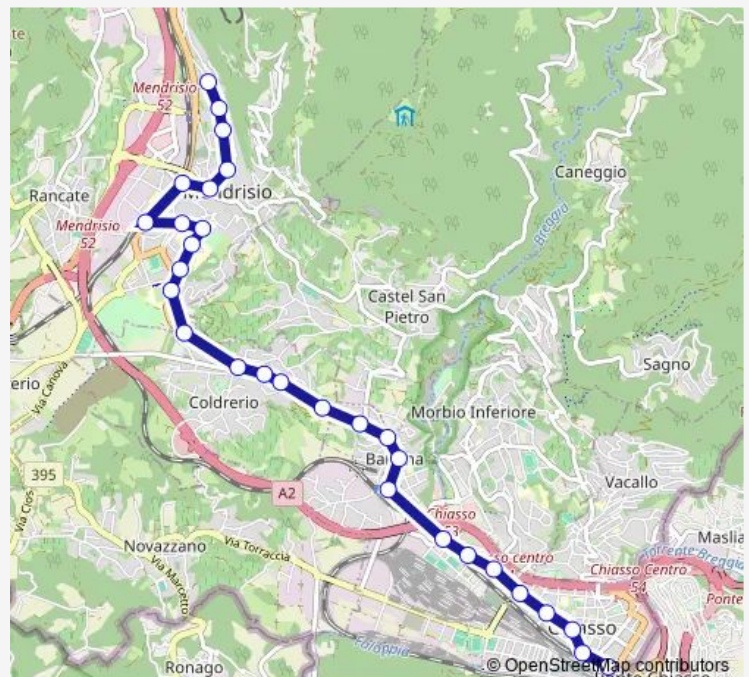

Bus 4

[Go to website](#)

Direction

Chiasso, Stazione — Mendrisio, Cantine di Sotto

29 stops

[Open route schedule](#)

- Chiasso, Stazione
- Chiasso, Via Motta
- Chiasso, Municipio
- Chiasso, Rampa
- Chiasso, Boffalora
- Balerna, Rimessa Amsa
- Balerna, Pontegana
- Balerna, Bisio
- Balerna, Bellavista (Ffs)
- Balerna, Piazza
- Balerna, Croce Bianca
- Balerna, Mercole
- Balerna, Mezzana
- Coldrerio, Mercole
- Coldrerio, Ideal
- Coldrerio, Paese
- Coldrerio, Colle degli Ulivi
- Mendrisio, Centro Studi 1
- Mendrisio, Banchette
- Mendrisio, Ospedale B. Vergine
- Mendrisio, Casa Anziani

Route schedule

Chiasso, Stazione — Mendrisio, Cantine di Sotto

Monday	04:40-19:41
Tuesday	04:40-19:41
Wednesday	04:40-19:41
Thursday	04:40-19:41
Friday	04:40-19:41
Saturday	06:48-19:48
Sunday	06:48-19:48

Route info

Direction: Chiasso, Stazione

Stops: 29

Trip Duration: 0 hour 28 min

Mendrisio, Via Motta

Mendrisio, Stazione

Mendrisio, Macello

Mendrisio, Autosilo

Chiasso, Stazione

Chiasso, Via Motta

Chiasso, Municipio

Chiasso, Rampa

Chiasso, Boffalora

Balerna, Rimessa Amsa

Balerna, Pontegana

Balerna, Bisio