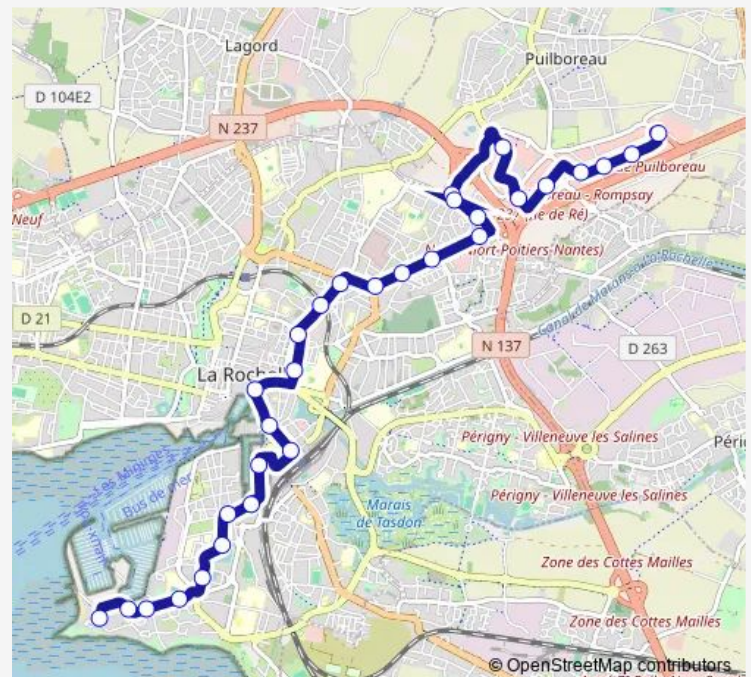

Thursday 05:54-21:15

Friday 05:54-21:15

Saturday 06:35-21:15

Sunday —

Route info

Direction: P+R Beaulieu

Stops: 30

Trip Duration: 0 hour 31 min

4 — Illico Beaulieu <> Les Minimes

Aquarium

Musée Maritime

Technoforum

Le Lac

La Sole

Rond-Point de l'Europe

La Sauvagère

Port des Minimes

Plage des Minimes

Direction

Plage des Minimes — P+R Beaulieu

29 stops

[Open route schedule](#)

Plage des Minimes

Cité des Minimes

Route info

Direction: Plage des Minimes

Stops: 29

Trip Duration: 0 hour 33 min

18 Juin

Beaulieu Plus

Beaulieu Centre

P+R Beaulieu