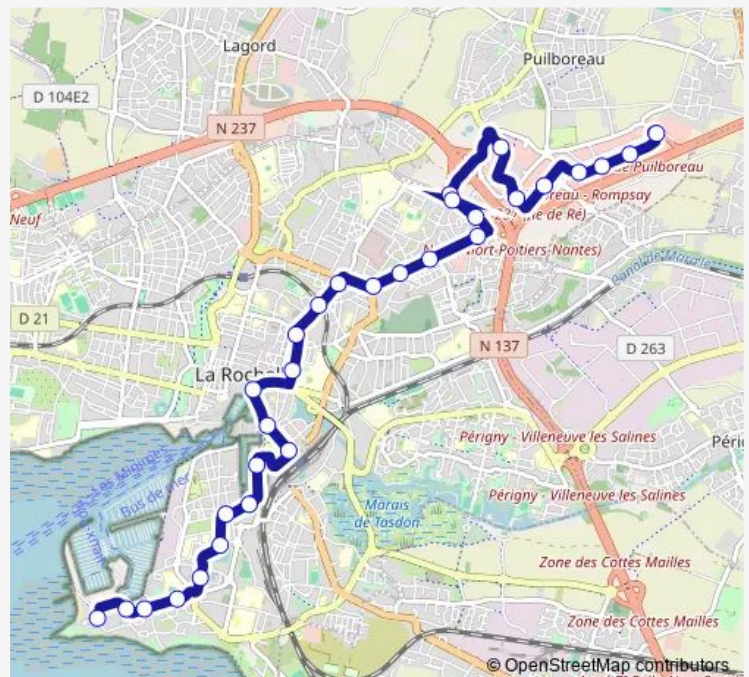

Thursday 05:54-21:15

Friday 05:54-21:15

Saturday 06:35-21:15

Sunday —

Route info

Direction: P+R Beaulieu

Stops: 30

Trip Duration: 0 hour 41 min

4 — Illico Beaulieu <> Les Minimes

Aquarium

Musée Maritime

Technoforum

Le Lac

La Sole

Rond-Point de l'Europe

La Sauvagère

Port des Minimes

Plage des Minimes

Direction

Plage des Minimes — P+R Beaulieu

29 stops

[Open route schedule](#)

Plage des Minimes

Cité des Minimes

Route info

Direction: Plage des Minimes

Stops: 29

Trip Duration: 0 hour 38 min

18 Juin

Beaulieu Plus

Beaulieu Centre

P+R Beaulieu