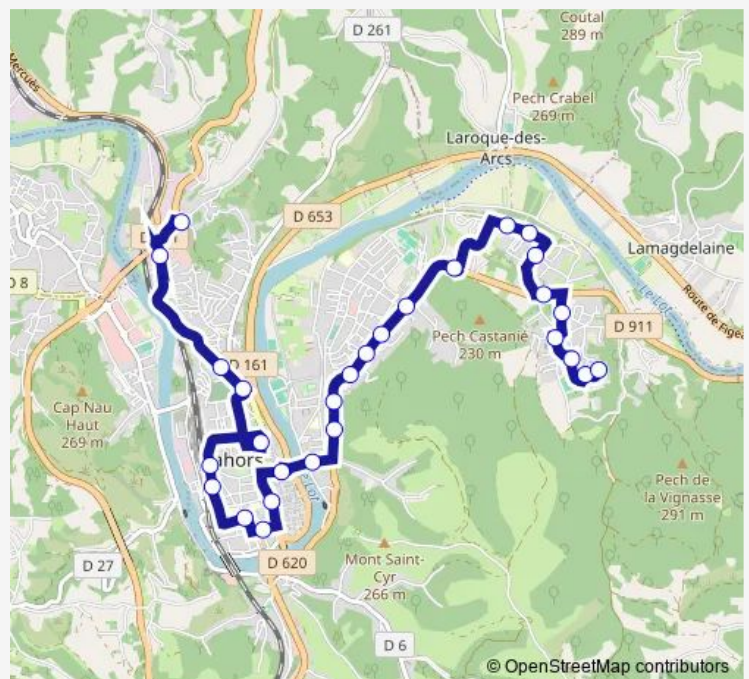

Bus 4 Combe du paysan - École de Begoux - Graves - Arcambal

[Go to website](#)

Direction

Graves — Combe du Paysan

29 stops

[Open route schedule](#)

- Graves
- Vignes
- Bégoux
- Ecole de Bégoux
- Cavaniès
- Route de Villefranche
- Châtaignier
- Crèche
- Le Payrat
- Général Leclerc
- Gendarmerie
- Racine
- Corneille
- Rome
- Lilas
- Maquis
- La Fontaine
- Jacobins
- Cathédrale
- Foch
- Mairie de Cahors

Route schedule

Graves — Combe du Paysan

Monday	10:15-14:38
Tuesday	10:15-14:38
Wednesday	10:15-14:38
Thursday	10:15-14:38
Friday	10:15-14:38
Saturday	10:15-14:38
Sunday	—

Route info

Direction: Graves

Stops: 29

Trip Duration: 0 hour 34 min

4 — Combe du paysan - École de Bégoux - Graves - Arcambal

Bergon

Médiathèque

Gare Sncf

De Gaulle gare routière

Barbacane

Branly

Regourd

Combe du Paysan

Direction

Combe du Paysan — Arcambal

27 stops

[Open route schedule](#)

Combe du Paysan

Regourd