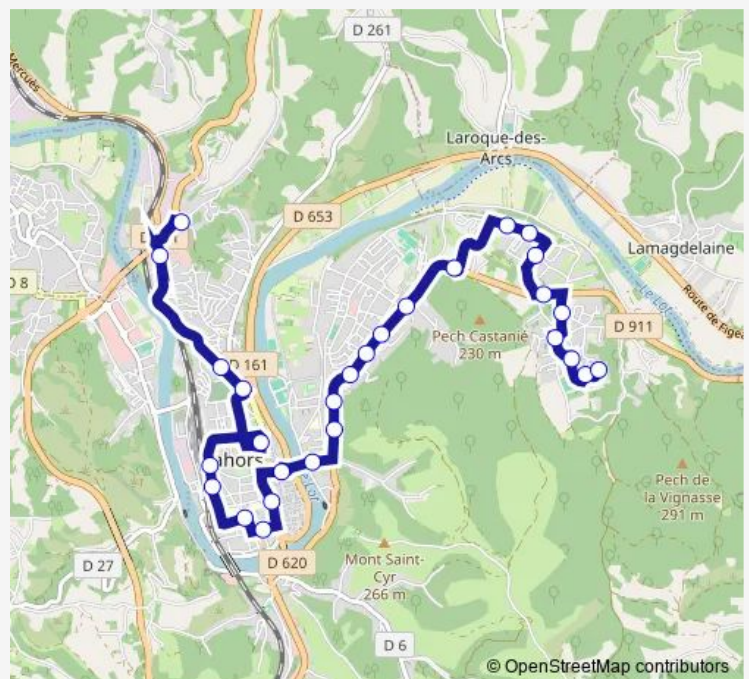

Bus 4 Combe du paysan - École de Begoux - Graves - Arcambal

[Go to website](#)

Direction

Graves — Combe du Paysan

29 stops

[Open route schedule](#)

- Graves
- Vignes
- Bégoux
- Ecole de Bégoux
- Cavaniès
- Route de Villefranche
- Châtaignier
- Crèche
- Le Payrat
- Général Leclerc
- Gendarmerie
- Racine
- Corneille
- Rome
- Lilas
- Maquis
- La Fontaine
- Jacobins
- Cathédrale
- Foch
- Mairie de Cahors

Route schedule

Graves — Combe du Paysan

Monday	10:15-14:38
Tuesday	10:15-14:38
Wednesday	10:15-14:38
Thursday	10:15-14:38
Friday	10:15-14:38
Saturday	10:15-14:38
Sunday	—

Route info

Direction: Graves

Stops: 29

Trip Duration: 0 hour 34 min

4 — Combe du paysan - École de Begoux - Graves - Arcambal

Bergon

Médiathèque

Gare Sncf

De Gaulle gare routière

Barbacane

Branly

Regourd

Combe du Paysan

Direction

Combe du Paysan — Arcambal

27 stops

[Open route schedule](#)

Combe du Paysan

Regourd