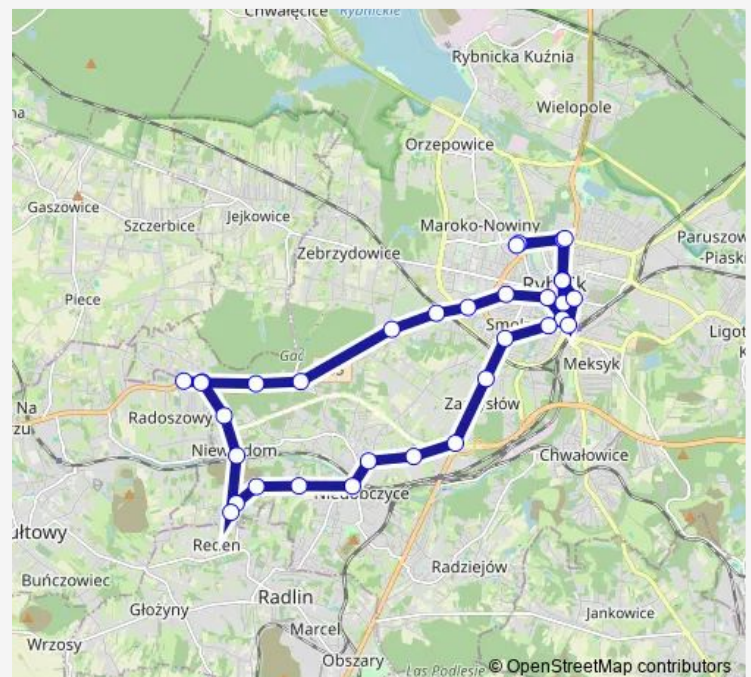

### Direction

Rybnik Dworzec Autobusowy — Rybnik Dworzec Autobusowy

33 stops

[Open route schedule](#)

Rybnik Dworzec Autobusowy

Rybnik Północ Rondo Gliwickie

Rybnik Śródmieście Plac Wolności

Rybnik Śródmieście 3 Maja

Rybnik Śródmieście Urszulanki

Rybnik Śródmieście Reymonta Zus

Rybnik Smolna Osiedle

Rybnik Zamysłów Wodzisławska

Rybnik Niedobczyce Paryż

Rybnik Niedobczyce Karolinka

Rybnik Niedobczyce Szkoła

Rybnik Niedobczyce Stadion

### Route schedule

Rybnik Dworzec Autobusowy — Rybnik Dworzec Autobusowy

Monday 04:25-20:59

Tuesday 04:25-20:59

Wednesday 04:25-20:59

Thursday 04:25-20:59

Friday 04:25-20:59

Saturday 04:45-18:09

### Route info

Direction: Rybnik Dworzec Autobusowy

Stops: 33

Trip Duration: 1 hour 6 min

4 — Rybnik — Zamysłów — Niedobczyce — Niewiadom — Rybnik

Rybnik Niewiadom Frontowa

Rybnik Niewiadom Kol Helena

Rybnik Niewiadom Kol Beata